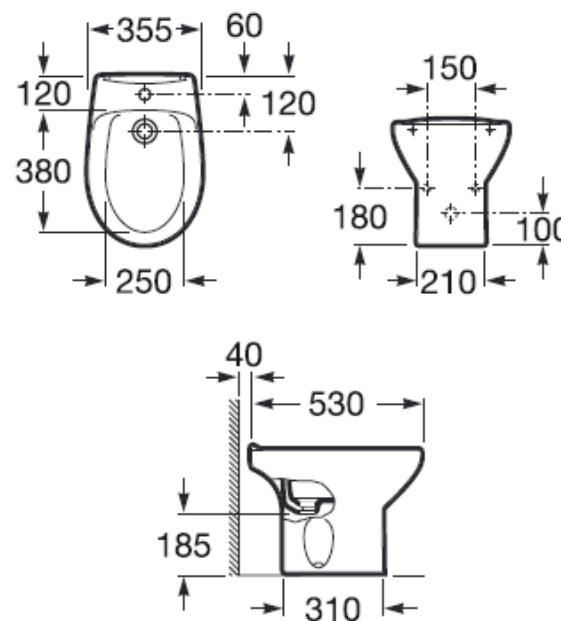

# Bidet sur pied

Réf.

A355394..3 Bidet sur pied

A806300..4 Abattant double spécial en résine thermodure  
laquée, charnières en acier inoxydable

## Porcelaine Victoria

Coloris : blanc, pergamon, vert aguamar, bleu creta, rose caire