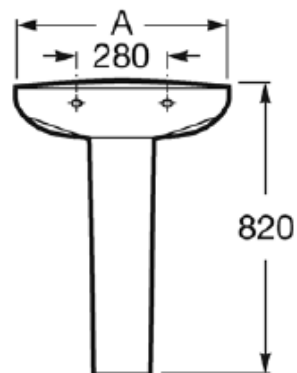

# Lavabo sur colonne ou suspendu

Réf.	A	B	C	D	E	(mm)
 A326391000	650	510	520	335	205	
 A326392..0	600	490	480	335	205	
 A326393..0	560	460	450	295	205	
A331300..3	Colonne					
A336312..5	Semi-colonne					