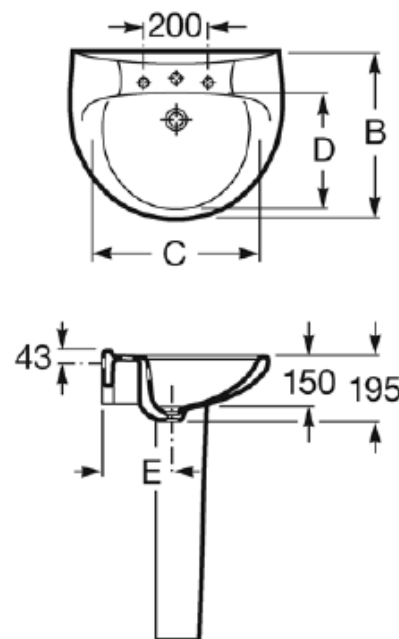

# Lavabo sur colonne ou suspendu

Réf.	A	B	C	D	E	(mm)
 A326391000	650	510	520	335	205	
 A326392..0	600	490	480	335	205	
 A326393..0	560	460	450	295	205	
A331300..3	Colonne					
A336312..5	Semi-colonne					

## Porcelaine Victoria

Coloris : blanc, pergamon, vert aguamar, bleu creta, rose caire