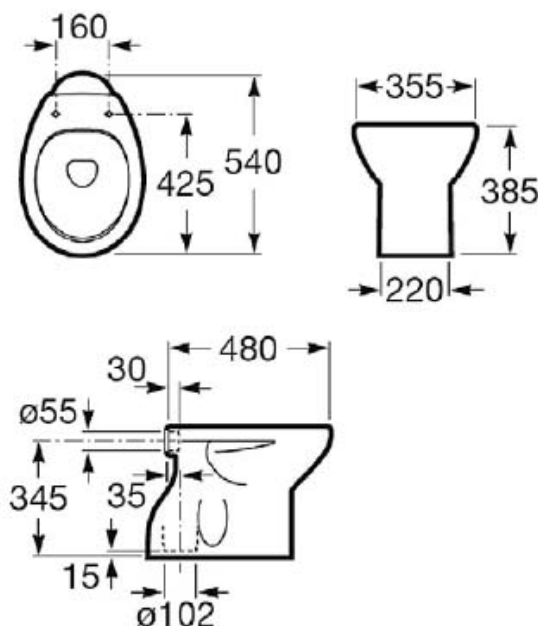

# Cuvette de WC alimentation indépendante

Réf.

<b>NF</b>	A344398000	Cuvette alimentation indépendante et sortie verticale
<b>NF</b>	A801390..4	Abattant double spécial en résine thermodure laquée, charnières en acier inoxydable
<b>NF</b>	G5138201	Abattant double en PVC, charnières en métal

## Porcelaine Victoria

Coloris : blanc, pergamon, vert aguamar, bleu creta, rose caire