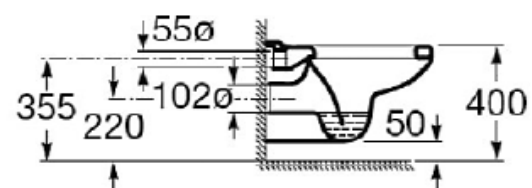

Cuvette de WC suspendue

Réf.

| | | |
|---|------------|--|
|  | A346303..S | Cuvette suspendue |
|  | A801390..4 | Abattant double spécial en résine thermodure laquée, charnières en acier inoxydable |
|  | G5138201 | Abattant double en PVC, charnières en métal |