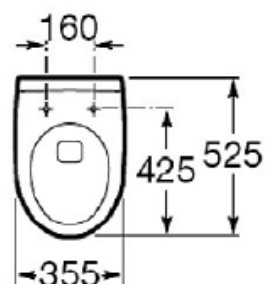

Cuvette de WC suspendue

Réf.

| | | |
|---|------------|--|
|  | A346303..S | Cuvette suspendue |
|  | A801390..4 | Abattant double spécial en résine thermodure laquée, charnières en acier inoxydable |
|  | G5138201 | Abattant double en PVC, charnières en métal |