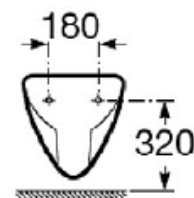

Cuvette de WC suspendue

Réf.

| | | |
|---|------------|--|
|  | A346303..S | Cuvette suspendue |
|  | A801390..4 | Abattant double spécial en résine thermodure laquée, charnières en acier inoxydable |
|  | G5138201 | Abattant double en PVC, charnières en métal |