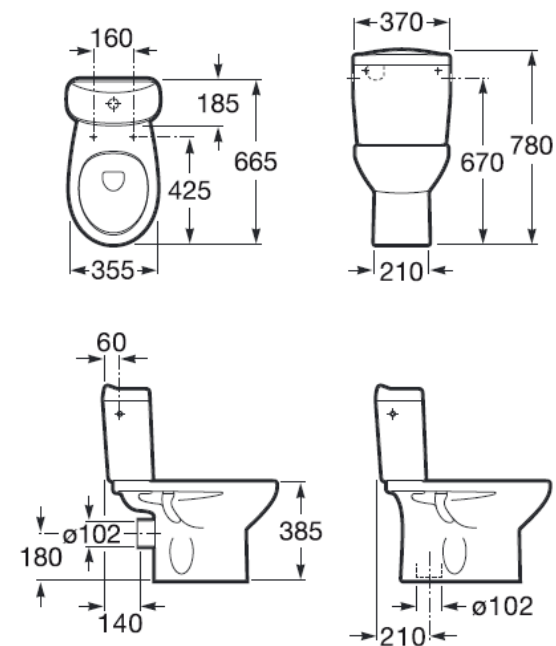

## Pack WC luxe

Cuvette sortie verticale ou horizontale, réservoir avec mécanisme 3/6 litres monté, abattant double spécial et vis de fixation.

Réf.	
 ZNPVCSH..	Sortie horizontale
 ZNPVCSV00	Sortie verticale

## Porcelaine Victoria

Coloris : blanc, pergamon, vert aguamar, bleu creta, rose caire