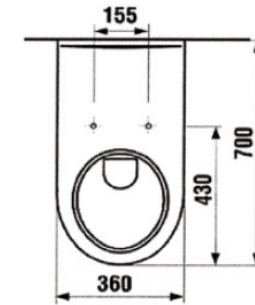

Cuvette suspendue rallongée Access

Roca THE LEADING GLOBAL
BATHROOM BRAND
www.roca.com

NOUVEAU

en cours

Réf.

A346237000 Cuvette suspendue rallongée

A801230004 Abattant complet, charnières métal

A80123D004 Lunette seule, charnières métal