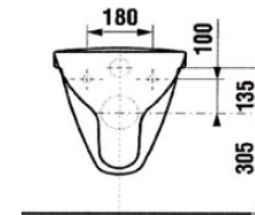

Cuvette suspendue rallongée Access

Roca THE LEADING GLOBAL
BATHROOM BRAND
www.roca.com

NOUVEAU

en cours

Réf.

A346237000 Cuvette suspendue rallongée

A801230004 Abattant complet, charnières métal

A80123D004 Lunette seule, charnières métal