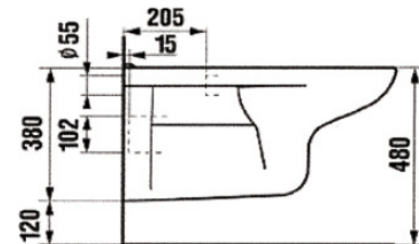

Cuvette suspendue rallongée Access

Roca THE LEADING GLOBAL
BATHROOM BRAND
www.roca.com

NOUVEAU

en cours

Réf.

A346237000 Cuvette suspendue rallongée

A801230004 Abattant complet, charnières métal

A80123D004 Lunette seule, charnières métal