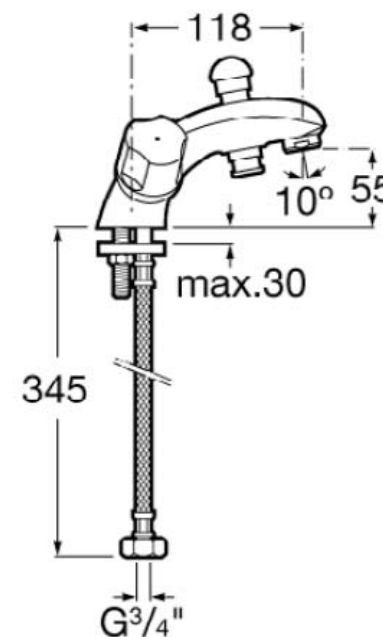

Mélangeurs Niagara Disc N et Niagara Plus N

Séries de mélangeurs à clapets ou 1/2 tour à disques céramique sur certains modèles (références et normes sur fond bleu).
Corps en laiton et poignées en ABS chromé.

NOUVELLE GAMME

Roca THE LEADING GLOBAL
BATHROOM BRAND
www.roca.com

Bain douche monotrou avec inverseur automatique, sans garniture.

Réf. A5A0569C00
IC/A E3/1 A2 U3

Réf. A5A0570C00
ID/A E4/1 A2 U3