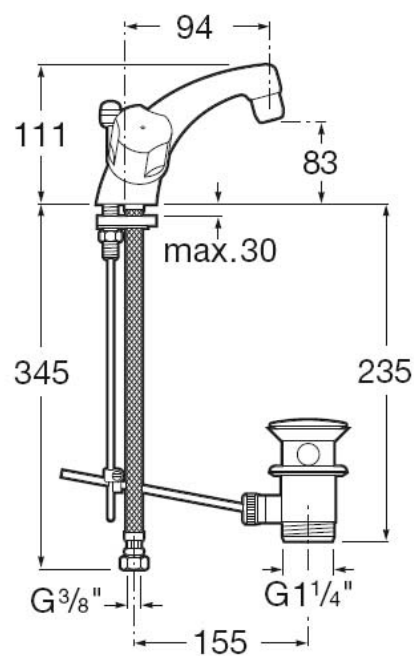

Mélangeurs Niagara Disc N et Niagara Plus N

Séries de mélangeurs à clapets ou 1/2 tour à disques céramique sur certains modèles (références et normes sur fond bleu).
Corps en laiton et poignées en ABS chromé.

NOUVELLE GAMME

Roca THE LEADING GLOBAL
BATHROOM BRAND
www.roca.com

Lavabo monotrou à bec fondu fixe, avec vidage en laiton.

Réf. A5A3069C00

IA E1 A2 U3