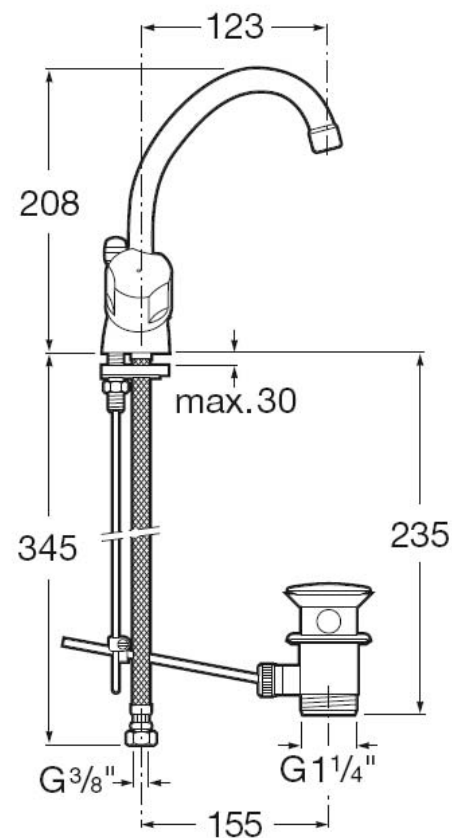

Mélangeurs Niagara Disc N et Niagara Plus N

Séries de mélangeurs à clapets ou 1/2 tour à disques céramique sur certains modèles (références et normes sur fond bleu).
Corps en laiton et poignées en ABS chromé.

NOUVELLE GAMME

Roca THE LEADING GLOBAL
BATHROOM BRAND
www.roca.com

Lavabo monotrou à bec tube mobile avec vidage en laiton.

Réf. A5A3669C00

IA E1 A2 U3

Réf. A5A3670C00

IIA E1 A1 U3