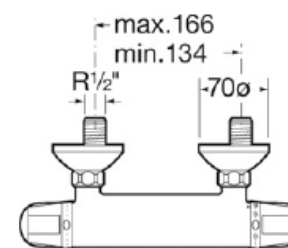

# Mitigeur thermostatique mural pour douche

avec clapet anti-retour sans flexible, ni douchette.

Réf.

A5262487EO

IA