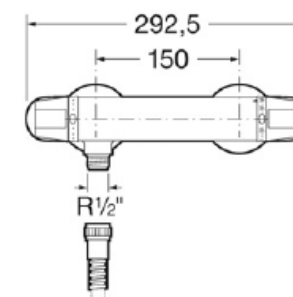

# Mitigeur thermostatique mural pour douche

avec clapet anti-retour sans flexible, ni douchette.

Réf.

A5262487EO

IA