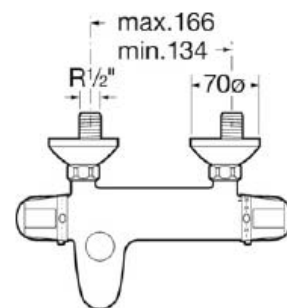

Mitigeur thermostatique mural pour bain douche

avec inverseur automatique, clapet anti-retour, sans raccord, sans flexible, ni douchette.

Réf.
A5262476EO

II/B