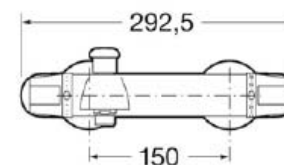

Mitigeur thermostatique mural pour bain douche

avec inverseur automatique, clapet anti-retour, sans raccord, sans flexible, ni douchette.

Réf.
A5262476EO

II/B