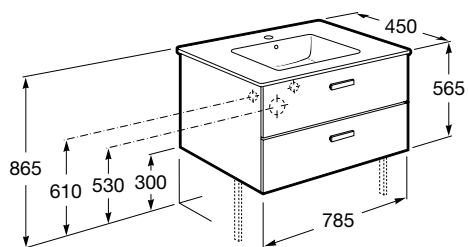

Schémas techniques

Finitions :

- Trou prépercé pour la robinetterie.
- Trou percé pour la robinetterie.

Remplacer les (XXX) de la référence du produit par le code de la finition choisie.

Garantie : 2 Ans

Tous nos produits sont garantis contre tous défauts de fabrication à dater de la mise en service.

Roca France - B.P. 90422 - 95005 Cergy - Pontoise - Cedex - Tél : 01 34 40 39 00
Fax : 01 30 37 02 65 - 01 34 64 13 55 - www.fr.roca.com - commercial.france@fr.roca.net