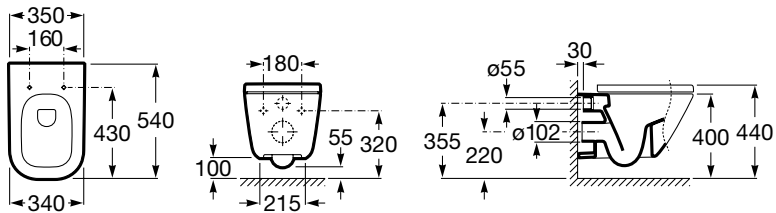

Schéma technique

Garantie : 2 Ans

Tous nos produits sont garantis contre tous défauts de fabrication à dater de la mise en service.

Roca France - B.P. 90422 - 95005 Cergy - Pontoise - Cedex - Tél : 01 34 40 39 00
Fax : 01 30 37 02 65 - 01 34 64 13 55 - www.fr.roca.com - commercial.france@fr.roca.net