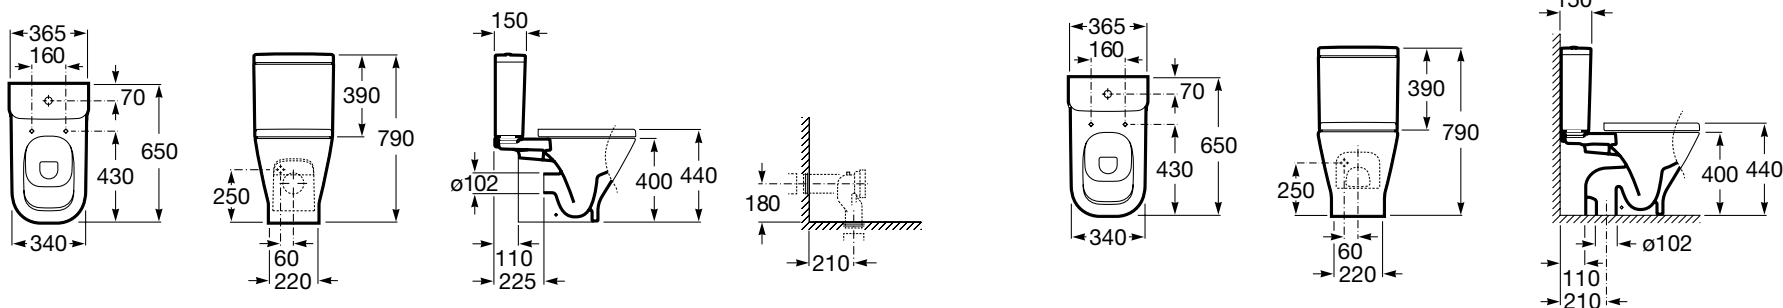

Schémas techniques

Garantie : 2 Ans

Tous nos produits sont garantis contre tous défauts de fabrication à dater de la mise en service.

Roca France - B.P. 90422 - 95005 Cergy - Pontoise - Cedex - Tél : 01 34 40 39 00
Fax : 01 30 37 02 65 - 01 34 64 13 55 - www.fr.roca.com - commercial.france@fr.roca.net

THE LEADING GLOBAL
BATHROOM BRAND
www.roca.com