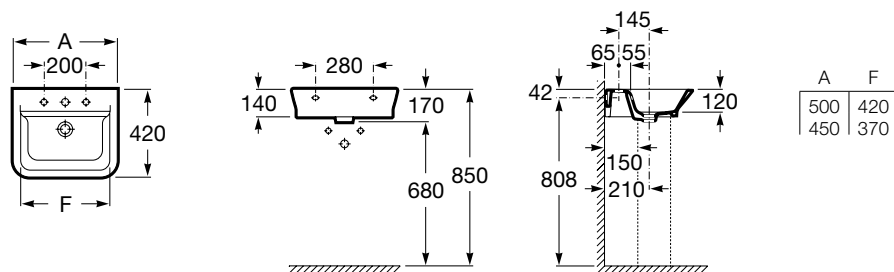

THE GAP

LAVABOS SUR COLONNE OU SEMI-COLONNE OU À POSER SUR MEUBLE

REF : A327476000

Lavabo

Dimensions : 500 x 420 mm

Couleur : Blanc

Perçage: ○ ● ○

Poids : 15,00 kg

REF : A327477000

Lavabo

Dimensions : 450 x 420 mm

Couleur : Blanc

Perçage: ○ ● ○

Poids : 14,50 kg

REF : A337470000

Colonne

Couleur : Blanc

Poids : 12,00 kg

REF : A337471000

Semi-Colonne

Couleur : Blanc

Poids : 10,00 kg

Schéma technique

Garantie : 2 Ans