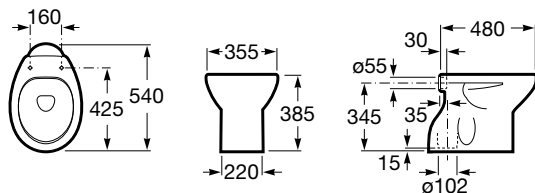

Schéma technique

Garantie : 2 Ans

Tous nos produits sont garantis contre tous défauts de fabrication à dater de la mise en service.

Roca France - B.P. 90422 - 95005 Cergy - Pontoise - Cedex - Tél : 01 34 40 39 00
Fax : 01 30 37 02 65 - 01 34 64 13 55 - www.fr.roca.com - commercial.france@fr.roca.net

THE LEADING GLOBAL
BATHROOM BRAND
www.roca.com