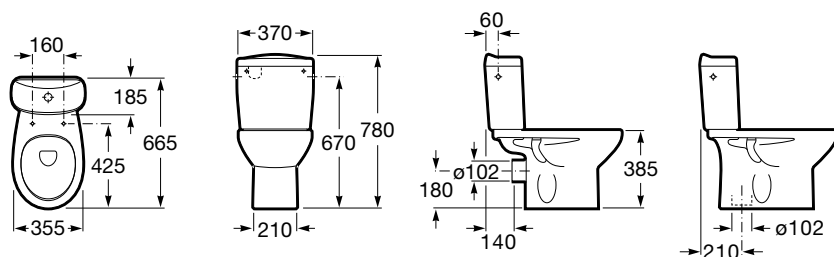

Schéma technique

Garantie : 2 Ans

Couleurs :

00 Blanc

17 Pergamon

Remplacer les (..) de la référence
du produit par le code de la couleur
choisie.

Tous nos produits sont garantis contre tous défauts de fabrication à dater de la mise en service.

Roca France - B.P. 90422 - 95005 Cergy - Pontoise - Cedex - Tél : 01 34 40 39 00
Fax : 01 30 37 02 65 - 01 34 64 13 55 - www.fr.roca.com - commercial.france@fr.roca.net