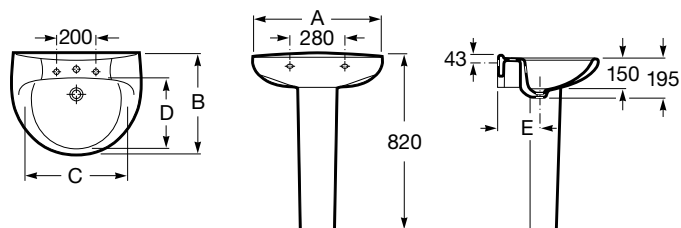

VICTORIA

LAVABOS SUR COLONNE OU SEMI-COLONNE

REF : A326391000

Lavabo

Dimensions : 650 x 510 mm

Couleur : Blanc

Perçage: ○ ● ○

Poids : 18,00 kg

REF : A331300..3

Colonne

Couleurs : Blanc et Pergamon

Poids : 8,80 kg

REF : A326392..0

Lavabo

Dimensions : 600 x 490 mm

Couleurs : Blanc et Pergamon

Perçage: ○ ● ○

Poids : 16,60 kg

REF : A336312..5

Semi-Colonne

Couleurs : Blanc et Pergamon

Poids : 8,00 kg

REF : A326393..0

Lavabo

Dimensions : 560 x 460 mm

Couleurs : Blanc et Pergamon

Perçage: ○ ● ○

Poids : 14,70 kg

Schéma technique

A	B	C	D	E
650	510	520	335	205
600	490	480	335	205
560	460	450	295	205

Couleurs :

00 Blanc