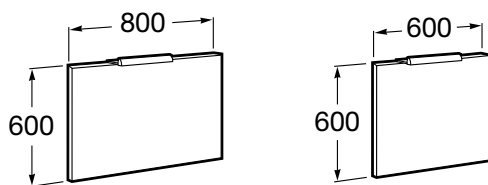

Schémas techniques