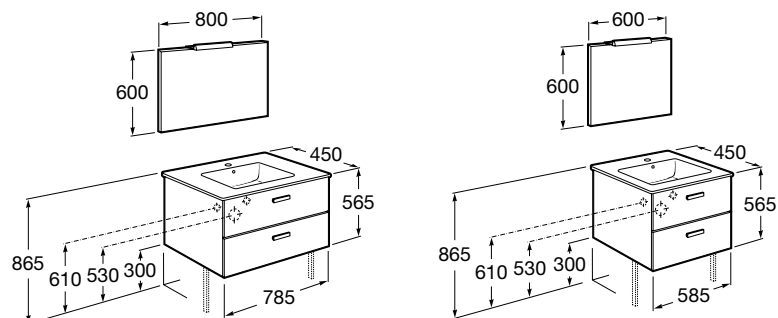

Schémas techniques

Finitions :

- Trou prépercé pour la robinetterie.
- Trou percé pour la robinetterie.

Remplacer les (XXX) de la référence du produit par le code de la finition choisie.

Garantie : 2 Ans

Tous nos produits sont garantis contre tous défauts de fabrication à dater de la mise en service.

Roca France - B.P. 90422 - 95005 Cergy - Pontoise - Cedex - Tél : 01 34 40 39 00
Fax : 01 30 37 02 65 - 01 34 64 13 55 - www.fr.roca.com - commercial.france@fr.roca.net

THE LEADING GLOBAL
BATHROOM BRAND
www.roca.com