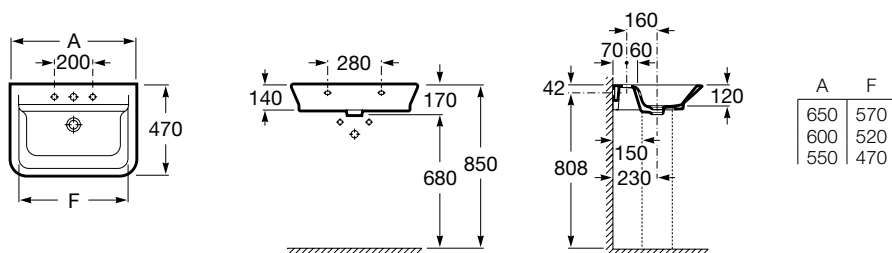

REF : A327474000

Lavabo

Dimensions : 600 x 470 mm

Couleur : Blanc

Perçage: ○ ● ○

Poids : 19,00 kg

REF : A327475000

Lavabo

Dimensions : 550 x 470 mm

Couleur : Blanc

Perçage: ○ ● ○

Poids : 18,00 kg

REF : A337470000

Colonne

Couleur : Blanc

Poids : 12,00 kg

REF : A337471000

Semi-Colonne

Couleur : Blanc

Poids : 10,00 kg

Schéma technique

○ Trou prépercé pour la robinetterie.

● Trou percé pour la robinetterie.

Garantie : 2 Ans