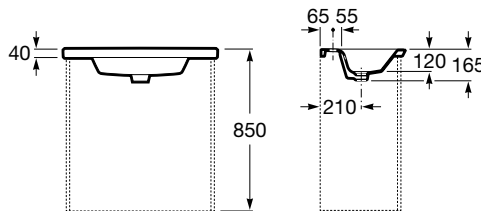

Meuble + lavabo 700

Caractéristiques : Meuble en médium 16 mm
d'épaisseur.

Perçage pour la robinetterie : ○ ● ○

Poids : 37,70 kg

Schémas techniques

REF : A855710XXX

Meuble + lavabo 600

Caractéristiques : Meuble en médium 16 mm
d'épaisseur.

Perçage pour la robinetterie : ○ ● ○

Poids : 33,60 kg

Jeu de 2 pieds en option (205 mm) : A816405001

○ Trou prépercé pour la robinetterie.

● Trou percé pour la robinetterie.

Finitions mat:

575 Beige.

576 Blanc.