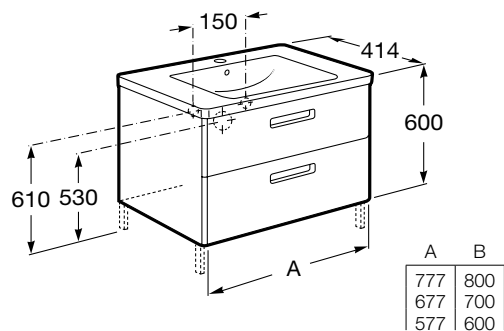

THE GAP

ENSEMBLE UNIK THE GAP

REF : A855712XXX

Meuble + lavabo 800

Caractéristiques : Meuble en médium 16 mm
d'épaisseur.

Perçage pour la robinetterie : ○ ● ○

Poids : 42,20 kg

REF : A855711XXX

Meuble + lavabo 700

Caractéristiques : Meuble en médium 16 mm
d'épaisseur.

Perçage pour la robinetterie : ○ ● ○

Poids : 37,70 kg

Schémas techniques

REF : A855710XXX

Meuble + lavabo 600

Caractéristiques : Meuble en médium 16 mm
d'épaisseur.

Perçage pour la robinetterie : ○ ● ○

Poids : 33,60 kg

Jeu de 2 pieds en option (205 mm) : A816405001

○ Trou prépercé pour la robinetterie.

● Trou percé pour la robinetterie.

Finitions mat:

575 Beige.

576 Blanc.