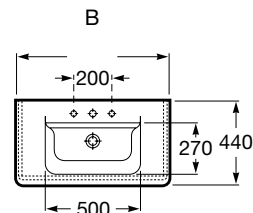

Meuble + lavabo 700

Caractéristiques : Meuble en médium 16 mm
d'épaisseur.

Perçage pour la robinetterie : ○ ● ○

Poids : 37,70 kg

Schémas techniques

REF : A855710XXX

Meuble + lavabo 600

Caractéristiques : Meuble en médium 16 mm
d'épaisseur.

Perçage pour la robinetterie : ○ ● ○

Poids : 33,60 kg

Jeu de 2 pieds en option (205 mm) : A816405001

○ Trou prépercé pour la robinetterie.

● Trou percé pour la robinetterie.

Finitions mat:

575 Beige.

576 Blanc.