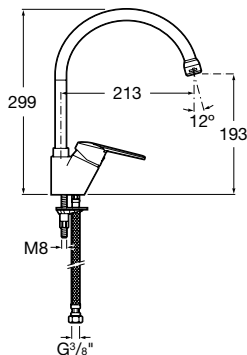

VICTORIA

ROBINETTERIE POUR EVIER

REF : A5A8425C00

Evier monotrou à bec tube mobile.

Livré avec : Flexibles d'alimentation G 3/8.

Caractéristiques : Cartouche céramique R37 T de
Roca. Limiteur de température
et de débit sensitif.

Poids : 1,53 kg

IA E1 C2 A2 U3

Schéma technique

Garantie : Corps: 10 Ans / Cartouche: 2 Ans

Tous nos produits sont garantis contre tous défauts de fabrication à dater de la mise en service.

Roca France - B.P. 90422 - 95005 Cergy - Pontoise - Cedex - Tél : 01 34 40 39 00
Fax : 01 30 37 02 65 - 01 34 64 13 55 - www.fr.roca.com - commercial.france@fr.roca.net