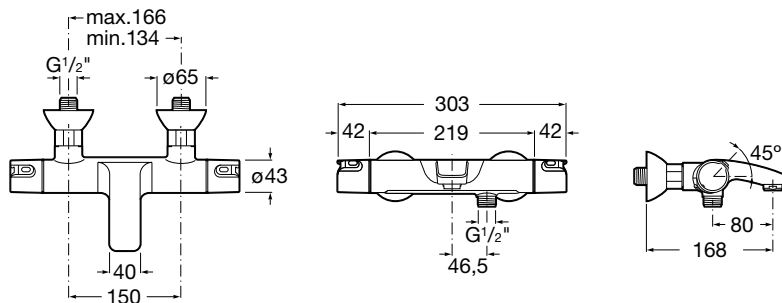

VICTORIA

ROBINETTERIE THERMOSTATIQUE POUR DOUCHE

REF : A5A1318C00

Mitigeur thermostatique mural pour douche.

Livré avec : Inverseur-régulateur de débit et clapet anti-retour. Sans flexible ni douchette.

Caractéristiques : Cartouche céramique R37 T de Roca. Limiteur de température et de débit sensitif.

Poids : - kg

Schéma technique

Garantie : Corps: 2 Ans / Cartouche: 2 Ans

Tous nos produits sont garantis contre tous défauts de fabrication à dater de la mise en service.

Roca France - B.P. 90422 - 95005 Cergy - Pontoise - Cedex - Tél : 01 34 40 39 00
Fax : 01 30 37 02 65 - 01 34 64 13 55 - www.fr.roca.com - commercial.france@fr.roca.net