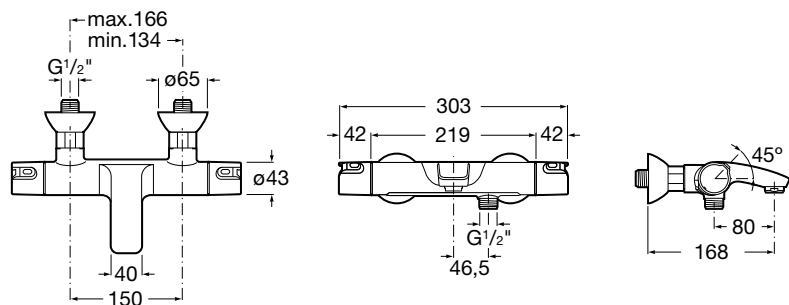

VICTORIA

ROBINETTERIE THERMOSTATIQUE POUR BAIN-DOUCHE

REF : A5A1118C00

Mitigeur thermostatique pour bain-douche.

Livré avec : Inverseur-régulateur de débit et clapet anti-retour. Sans flexible, ni douchette.

Caractéristiques : Cartouche céramique R37 T de Roca. Limiteur de température et de débit sensitif.

Poids : - kg

Schéma technique

Garantie : Corps: 2 Ans / Cartouche: 2 Ans

Tous nos produits sont garantis contre tous défauts de fabrication à dater de la mise en service.