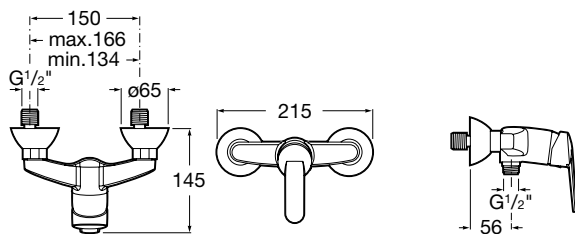

VICTORIA

ROBINETTERIE POUR DOUCHE

REF : A5A2125C00

Mitigeur mural pour douche.

Livré avec : Raccords excentrés et clapet anti-retour. Sans flexible, ni douchette.

Caractéristiques : Cartouche céramique R37 T de Roca. Limiteur de température et de débit sensitif.

Poids : 1,62 kg

IA E1 C2 A3 U3

Schéma technique

Garantie : Corps: 10 Ans / Cartouche: 2 Ans

Tous nos produits sont garantis contre tous défauts de fabrication à dater de la mise en service.

Roca France - B.P. 90422 - 95005 Cergy - Pontoise - Cedex - Tél : 01 34 40 39 00
Fax : 01 30 37 02 65 - 01 34 64 13 55 - www.fr.roca.com - commercial.france@fr.roca.net