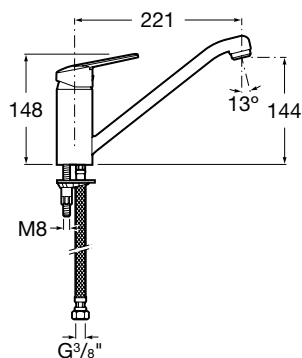

VICTORIA

ROBINETTERIE POUR EVIER

REF : A5A8725C00

Evier monotrou à bec fondu mobile.

Livré avec : Flexibles d'alimentation G 3/8.

Caractéristiques : Cartouche céramique R37 T de
Roca. Limiteur de température
et de débit sensitif.

Poids : 1,50 kg

IA E1 C2 A2 U3

Schéma technique

Garantie : Corps: 10 Ans / Cartouche: 2 Ans

Tous nos produits sont garantis contre tous défauts de fabrication à dater de la mise en service.

Roca France - B.P. 90422 - 95005 Cergy - Pontoise - Cedex - Tél : 01 34 40 39 00
Fax : 01 30 37 02 65 - 01 34 64 13 55 - www.fr.roca.com - commercial.france@fr.roca.net