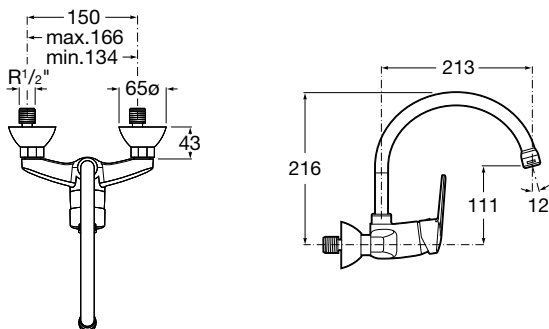

VICTORIA

ROBINETTERIE POUR EVIER

REF : A5A7625C00

Evier mural à bec mobile haut.

Livré avec : Raccords excentrés.

Caractéristiques : Cartouche céramique R37 T de Roca. Limiteur de température et de débit sensitif.

Poids : 1,80 kg

IA E1 C2 A2 U3

Schéma technique

Garantie : Corps: 10 Ans / Cartouche: 2 Ans

Tous nos produits sont garantis contre tous défauts de fabrication à dater de la mise en service.
Roca France - B.P. 90422 - 95005 Cergy - Pontoise - Cedex - Tél : 01 34 40 39 00
 Fax : 01 30 37 02 65 - 01 34 64 13 55 - www.fr.roca.com - commercial.france@fr.roca.net