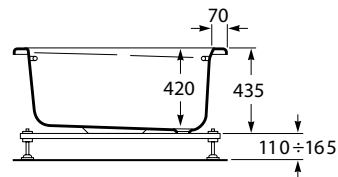

THALASSA

BAIGNOIRE ACRYLIQUE

Baignoire biface à encastrer.

Caractéristiques :

Deux dossiers sculptés et
deux poignées chromées.

Capacité : 310 litres jusqu'au trop-plein.

Livrée avec pieds réglables.

Dimensions: 1850 x 1100 mm

1800 x 1000 mm

En option :

REF : A247809000 Appuie-tête en polyuréthane.

Dimensions	Référence	Cond.	Poids en Kg	Mass.
1850 x 1100	A247579001	1	43,00	-
	A248075001	-	-	
	A248073001	-	-	
1800 x 1000	A247863001	1	32,00	-
	A248076001	-	-	
	A248074001	-	-	

Schéma technique

A	B	C	D	Litr.
1850	1100	1730	960	310
1800	1000	1660	880	298

Garantie : 2 ans

Remplacer les (..) de la référence du produit par le code de la couleur choisie.

Tous nos produits sont garantis contre tous défauts de fabrication à dater de la mise en service.