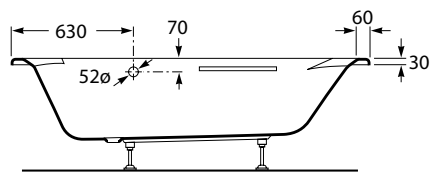

THALASSA

BAIGNOIRE ACRYLIQUE

Baignoire biface à encastrer.

Caractéristiques :

Deux dossiers sculptés et
deux poignées chromées.

Capacité : 310 litres jusqu'au trop-plein.

Livrée avec pieds réglables.

Dimensions: 1850 x 1100 mm

1800 x 1000 mm

En option :

REF : A247809000 Appuie-tête en polyuréthane.

Dimensions	Référence	Cond.	Poids en Kg	Mass.
1850 x 1100	A247579001	1	43,00	-
	A248075001	-	-	
	A248073001	-	-	
1800 x 1000	A247863001	1	32,00	-
	A248076001	-	-	
	A248074001	-	-	

Schéma technique

A	B	C	D	Litr.
1850	1100	1730	960	310
1800	1000	1660	880	298

Garantie : 2 ans

Remplacer les (..) de la référence du produit par le code de la couleur choisie.

Tous nos produits sont garantis contre tous défauts de fabrication à dater de la mise en service.