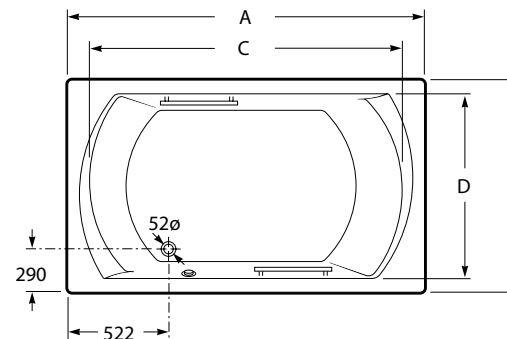

THALASSA

BAIGNOIRE ACRYLIQUE

Baignoire biface à encastrer.

Caractéristiques :

Deux dossiers sculptés et
deux poignées chromées.

Capacité : 310 litres jusqu'au trop-plein.

Livrée avec pieds réglables.

Dimensions: 1850 x 1100 mm

1800 x 1000 mm

En option :

REF : A247809000 Appuie-tête en polyuréthane.

Dimensions	Référence	Cond.	Poids en Kg	Mass.
1850 x 1100	A247579001	1	43,00	-
	A248075001	-	-	
	A248073001	-	-	
1800 x 1000	A247863001	1	32,00	-
	A248076001	-	-	
	A248074001	-	-	

Schéma technique

A	B	C	D	Litr.
1850	1100	1730	960	310
1800	1000	1660	880	298

Garantie : 2 ans

Remplacer les (..) de la référence du produit par le code de la couleur choisie.

Tous nos produits sont garantis contre tous défauts de fabrication à dater de la mise en service.