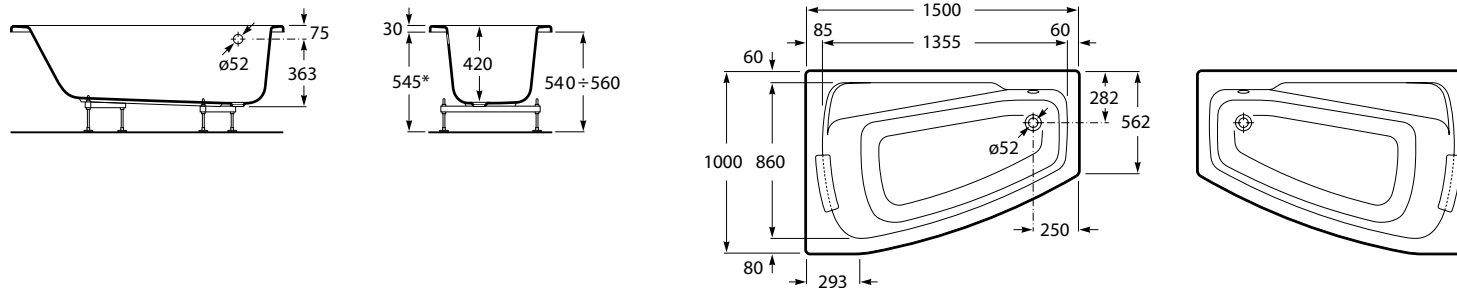

Schéma technique

Garantie : 2 ans

Remplacer les (..) de la référence du produit par le code de la couleur choisie.

Tous nos produits sont garantis contre tous défauts de fabrication à dater de la mise en service.

Roca France - B.P. 90422 - 95005 Cergy - Pontoise - Cedex - Tél : 01 34 40 39 00
Fax : 01 30 37 02 65 - 01 34 64 13 55 - www.fr.roca.com - commercial.france@fr.roca.net