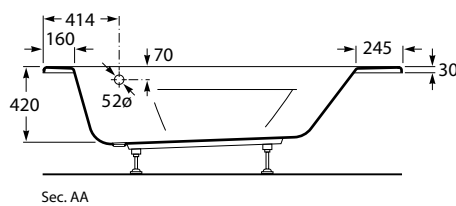

Schéma technique

Garantie : 2 ans

Remplacer les (..) de la référence du produit par le code de la couleur choisie.

Tous nos produits sont garantis contre tous défauts de fabrication à dater de la mise en service.

Roca France - B.P. 90422 - 95005 Cergy - Pontoise - Cedex - Tél : 01 34 40 39 00
Fax : 01 30 37 02 65 - 01 34 64 13 55 - www.fr.roca.com - commercial.france@fr.roca.net