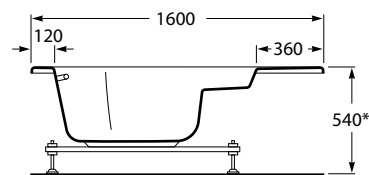

Schéma technique

Garantie : 2 ans

Remplacer les (..) de la référence du produit par le code de la couleur choisie.

Tous nos produits sont garantis contre tous défauts de fabrication à dater de la mise en service.

Roca France - B.P. 90422 - 95005 Cergy - Pontoise - Cedex - Tél : 01 34 40 39 00
Fax : 01 30 37 02 65 - 01 34 64 13 55 - www.fr.roca.com - commercial.france@fr.roca.net