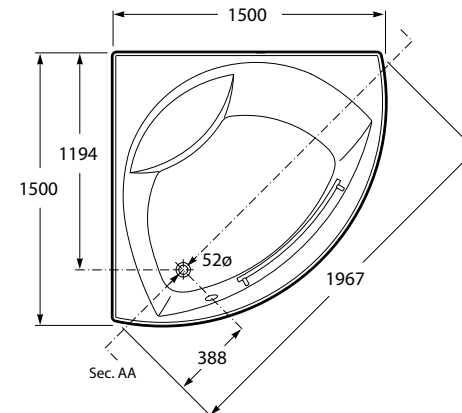

Schéma technique

Garantie : 2 ans

Remplacer les (..) de la référence du produit par le code de la couleur choisie.

Tous nos produits sont garantis contre tous défauts de fabrication à dater de la mise en service.

Roca France - B.P. 90422 - 95005 Cergy - Pontoise - Cedex - Tél : 01 34 40 39 00
Fax : 01 30 37 02 65 - 01 34 64 13 55 - www.fr.roca.com - commercial.france@fr.roca.net