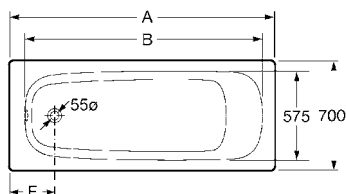

CONTESA

2,4
mm

BAIGNOIRE EN ACIER ÉMAILLÉ

Version PIEDS À COLLER

Caractéristiques :

Épaisseur acier 1,5 mm.

Bord plat sur les modèles de 1700 à 1400 inclus.

Disponible également en version percée.

Pieds métal à coller vendus inclus:

REF : A291021000

Pieds métal à coller vendus séparément:

REF : A291021000

FOND LISSE :

Dim. en mm	Référence	Cond.	Poids en Kg
1700 x 700	A2358D.000	20	29,0
1600 x 700	A2359D.000	20	28,0
1500 x 700	A2360D.000	20	26,0
1400 x 700	A2361D.000	20	24,0
1200 x 700	A2121C600.	20	19,0
1000 x 700	A2121C700.	20	16,0

Schéma technique

A	B	C	D	E	Litr.	Kg
1700	1525	400	300	310	195	29
1600	1425	400	300	310	180	28
1500	1325	400	300	310	165	26
1400	1225	400	300	310	150	24
1200	1045	415	345	290	130	19
1000	875	372	300	275	90	16

1 : non percée

0 : percée 1 trou Ø 35 mm à gauche

9 : percée 1 trou Ø 35 mm à droite

*La capacité en litres jusqu'au trop-plein est approximative

Garantie : 2 Ans

Tous nos produits sont garantis contre tous défauts de fabrication à dater de la mise en service.