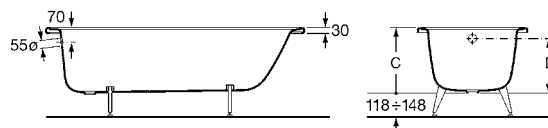

CONTESA

2,4
mm

BAIGNOIRE EN ACIER ÉMAILLÉ

Version PIEDS À COLLER

Caractéristiques :

Épaisseur acier 1,5 mm.

Bord plat sur les modèles de 1700 à 1400 inclus.

Disponible également en version percée.

Pieds métal à coller vendus inclus:

REF : A291021000

Pieds métal à coller vendus séparément:

REF : A291021000

FOND LISSE :

Dim. en mm	Référence	Cond.	Poids en Kg
1700 x 700	A2358D.000	20	29,0
1600 x 700	A2359D.000	20	28,0
1500 x 700	A2360D.000	20	26,0
1400 x 700	A2361D.000	20	24,0
1200 x 700	A2121C600.	20	19,0
1000 x 700	A2121C700.	20	16,0

Schéma technique

A	B	C	D	E	Litr.	Kg
1700	1525	400	300	310	195	29
1600	1425	400	300	310	180	28
1500	1325	400	300	310	165	26
1400	1225	400	300	310	150	24
1200	1045	415	345	290	130	19
1000	875	372	300	275	90	16

1 : non percée

0 : percée 1 trou Ø 35 mm à gauche

9 : percée 1 trou Ø 35 mm à droite

*La capacité en litres jusqu'au trop-plein est approximative

Garantie : 2 Ans

Tous nos produits sont garantis contre tous défauts de fabrication à dater de la mise en service.