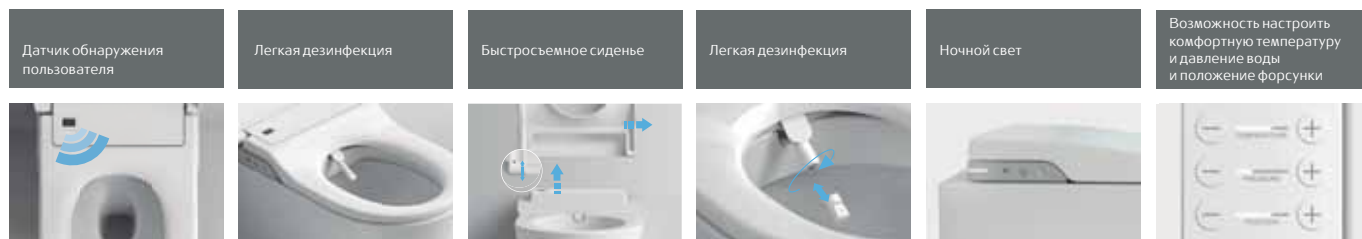

SMART-УНИТАЗЫ

In-Wash®

Напольный унитаз-биде Rimless In-Wash® Inspira 4,5/3 л	Приставной унитаз-биде Rimless In-Wash® Inspira 4,5/3 л	Подвесной унитаз-биде Rimless In-Wash® Inspira 4,5/3 л	In-Wash® Пульт дистанционного управления (в комплекте)
Приставной унитаз-биде Rimless Vortex In-Wash® Inspira, In-Tank®, покрытие Supraglaze™ 4,5/3 л	Подвесной унитаз-биде Rimless Vortex In-Wash® Inspira, In-Tank®, покрытие Supraglaze™ 4,5/3 л	In-Wash® In-Tank®. Дистанционное управление (пульт в комплекте).	

Размеры указаны в см.