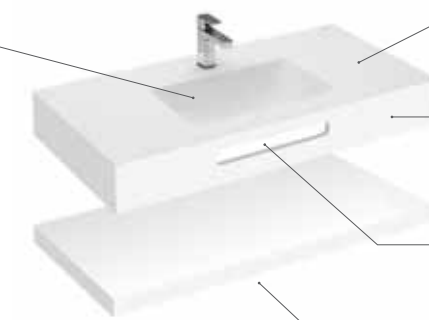

Раковины индивидуального размера

Modo Round	Modo Soft	Modo Square	Beyond

Возможные модификации

Форма чаши
Modo Round ø 370 мм
Modo Soft 450 и 550 мм
Modo Square 450 и 550 мм
Beyond 500 мм
Возможность размещения
до 4 чаш на одной столешнице

Возможны различные варианты
расположения отверстий
под смесители и слива-перелива

Столешница
Доступная ширина: 450 и 500 мм

Передний бортик – опционально
Без переднего бортика высота 12 мм
С передним бортиком 50 или 125 мм