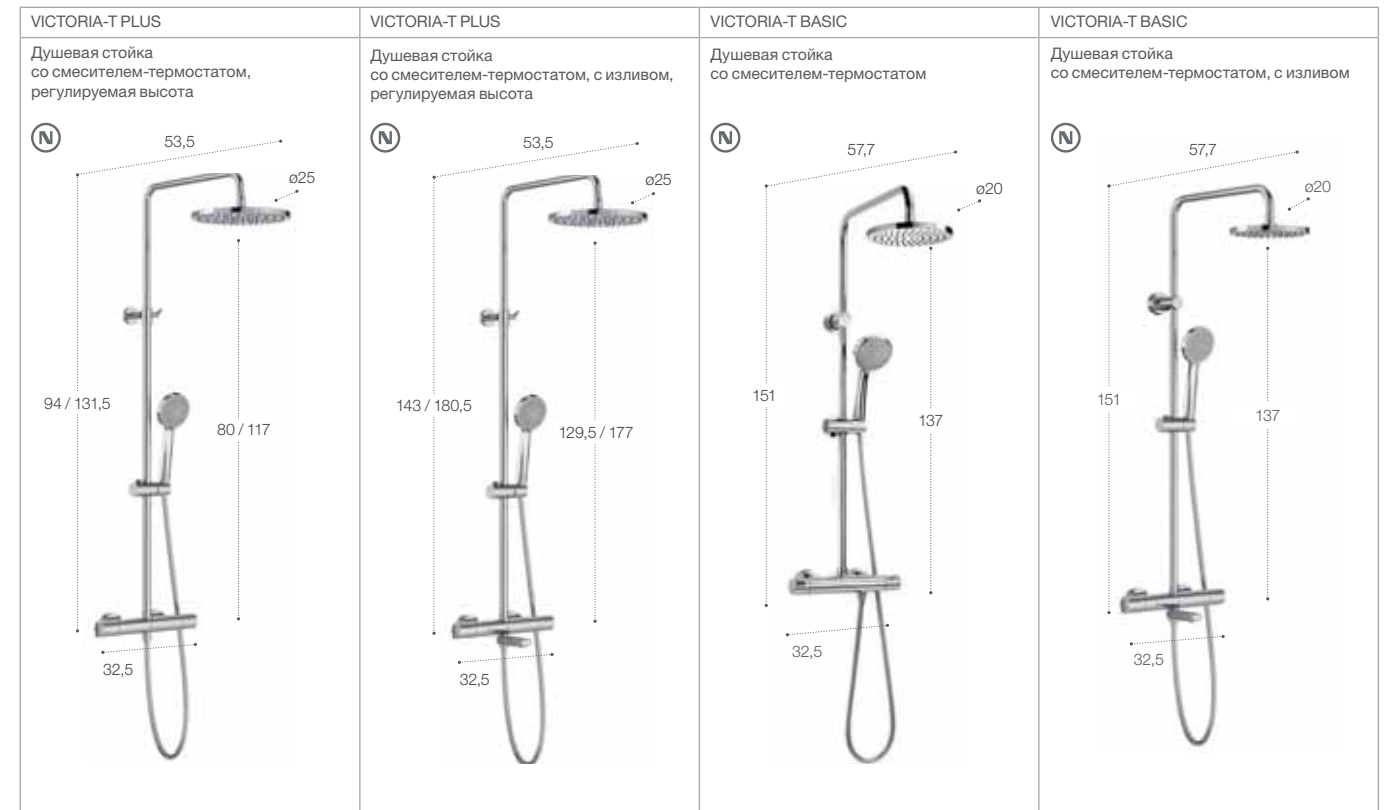

Размеры указаны в см.

Level

Размеры указаны в см.

Deck

DECK-T Round	DECK-T Square
<p>Настенная душевая стойка со смесителем-термостатом и полочкой</p>	<p>Настенная душевая стойка со смесителем-термостатом и полочкой</p>
DECK-M	DECK-S
<p>Настенная душевая стойка, однорычажная, с полочкой</p>	<p>Настенный однорычажный смеситель для душа с полочкой</p>

Размеры указаны в см.

Even

Также доступны варианты в цветах: титановый чёрный, розовое золото и матовый титановый чёрный. Размеры указаны в см.

Новинка 2021

Victoria

Размеры указаны в см.

Новинка 2021

Zen

Опционально - сиденье для душа. Размеры указаны в см.

Опционально - сиденье для душа. Размеры указаны в см.

Аксессуары для душа

Штанги	Sensum	Minimal	Stella	Мыльницы для душевой штанги	Прозрачная
Хромированная	Соединения для душевого шланга (подвод воды)	Classic (классический)	Round (круглый)	Square (квадратный)	Corner (угловой)
Round with bracket (круглый с держателем)	Square with bracket (квадратный с держателем)	Фиксированные держатели для ручного душа	Round (круглый)	Square (квадратный)	Регулируемые держатели
Round (круглый)	Square (прямоугольный)	Classic (классический)	Wall	Гибкие шланги	ПВХ Сатин 2 м 1,75 м 1,50 м
ПВХ	Металл	Форсунка	Puzzle		
Пластиковый гибкий душевой шланг 2 м 1,75 м 1,50 м 	Металлический гибкий душевой шланг 2 м 1,75 м 1,60 м 1,50 м 				