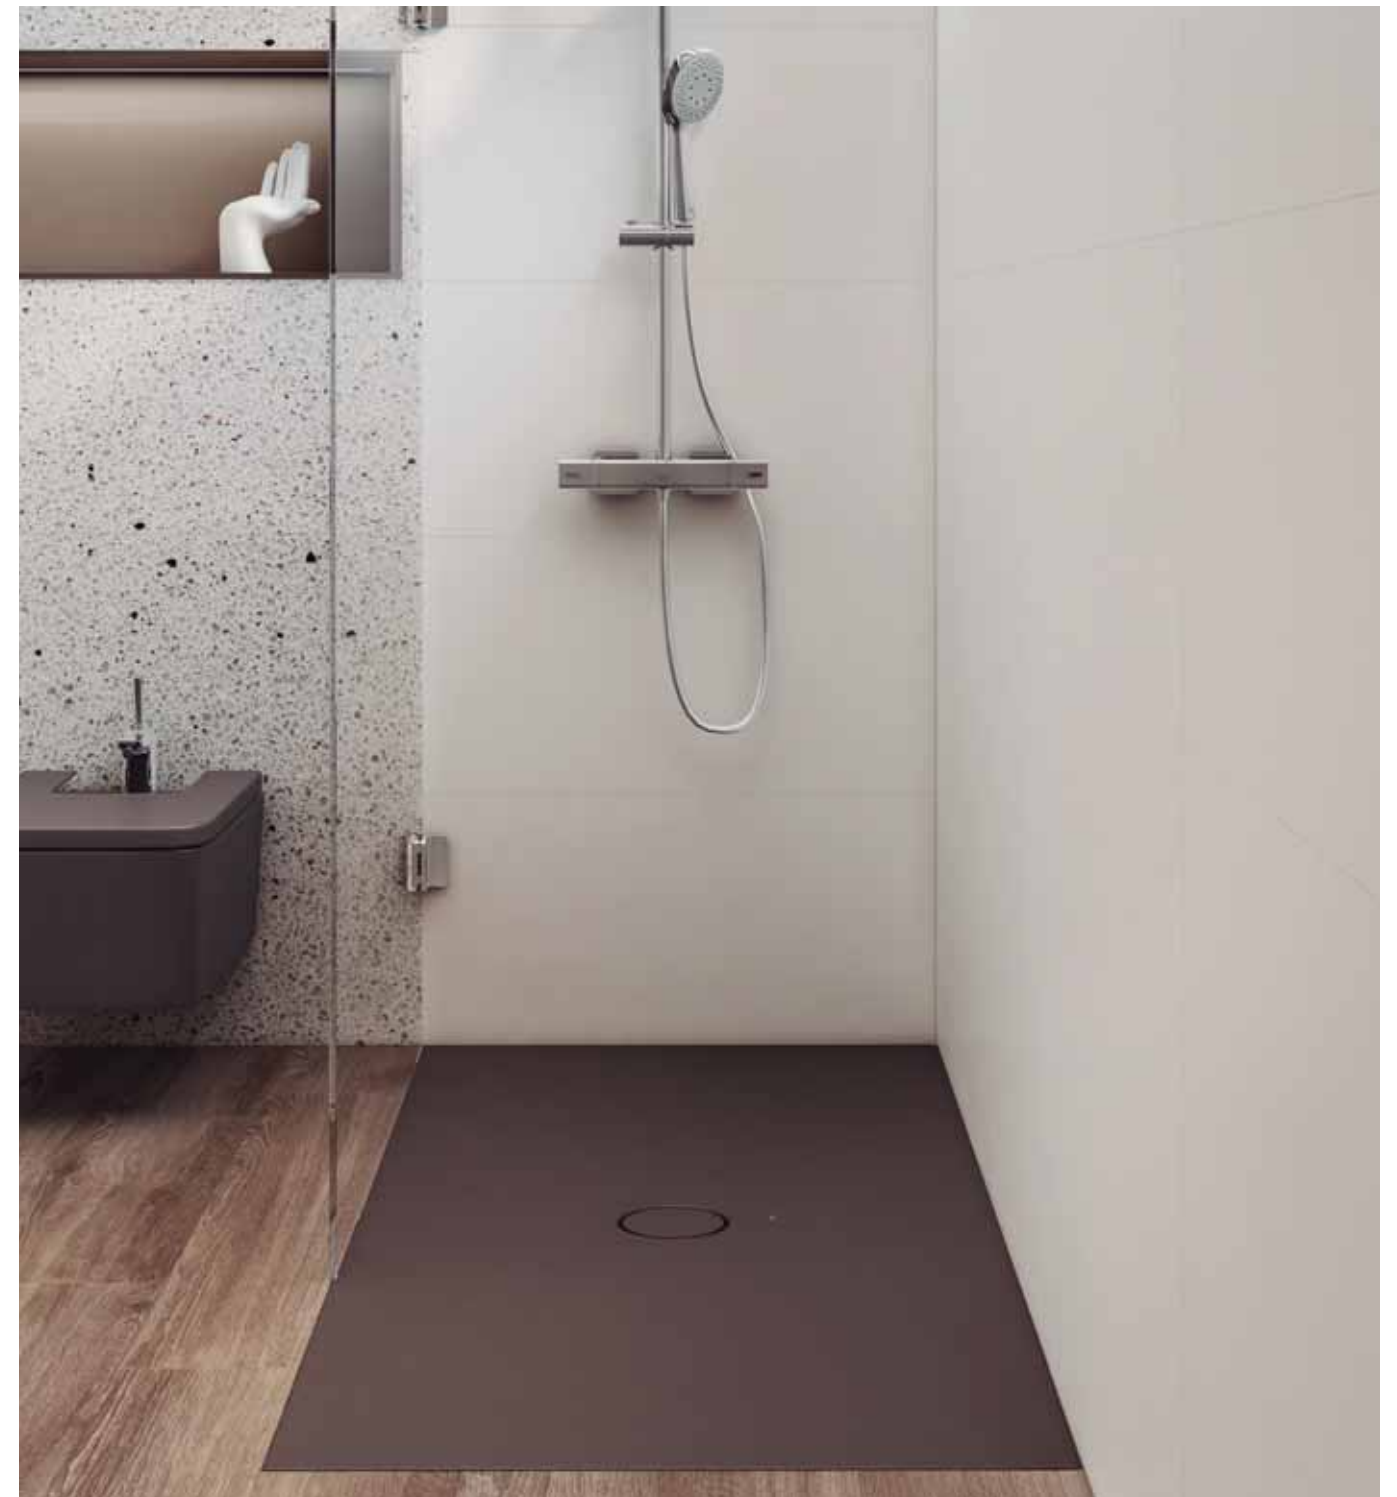

Цветовая гамма поддонов Cratos

5 эксклюзивных цветов: белый матовый, бежевый, кофейный, жемчужный, оникс.

Cratos Высота 3,5 <table border="0"> <tr> <td>180 x 80</td> <td>140 x 70</td> </tr> <tr> <td>180 x 70</td> <td>120 x 80</td> </tr> <tr> <td>160 x 80</td> <td>120 x 70</td> </tr> <tr> <td>160 x 70</td> <td>100 x 80</td> </tr> <tr> <td>140 x 80</td> <td>100 x 70</td> </tr> </table>	Доступны по индивидуальному заказу С помощью опции «Подрезка по размеру» Вы можете выбрать размер душевого поддона так, чтобы он идеально вписывался в доступное пространство.	<table border="0"> <tr> <td> Белый матовый</td> <td> Бежевый</td> <td> Кофейный</td> </tr> <tr> <td> Жемчужный</td> <td> Оникс</td> <td></td> </tr> </table>