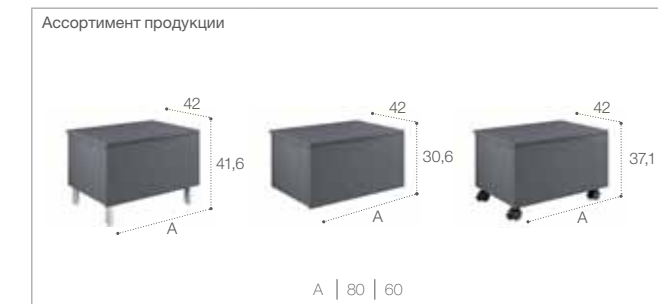

Romea

Victoria

Mini

Suma

Столешница Savana

Опционально - полотенцедержатель боковой

Столешница

Сочетается с полотенцедержателями Tempo