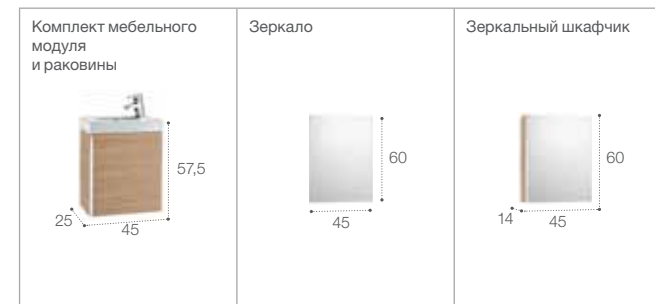

Romea

Victoria

Mini

Suma

Столешница Savana

Опционально - полотенцедержатель боковой

Столешница

Сочетается с полотенцедержателями Tempo