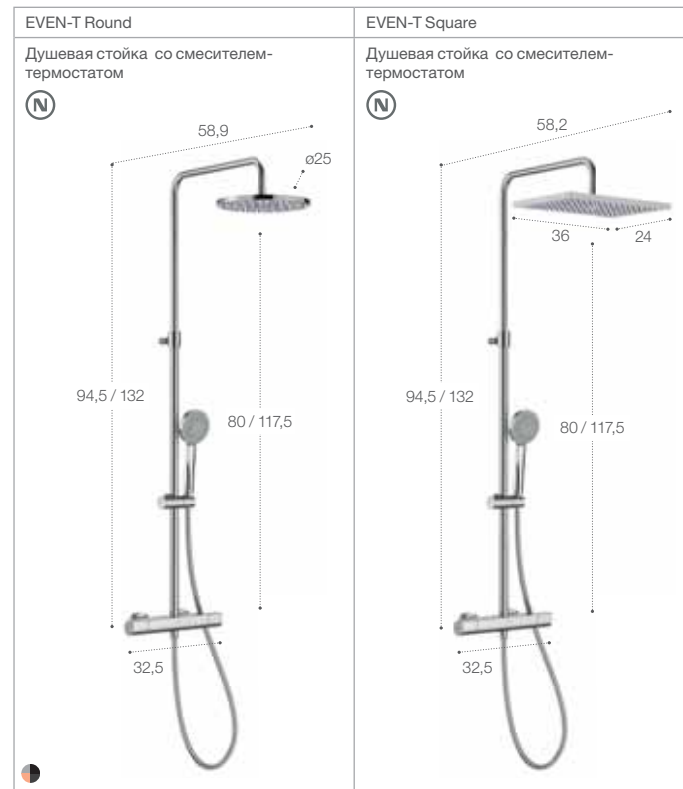

Размеры указаны в см.

Level

Размеры указаны в см.

Deck

DECK-T Round	DECK-T Square
<p>Настенная душевая стойка со смесителем-термостатом и полочкой</p>	<p>Настенная душевая стойка со смесителем-термостатом и полочкой</p>
DECK-M	DECK-S
<p>Настенная душевая стойка, однорычажная, с полочкой</p>	<p>Настенный однорычажный смеситель для душа с полочкой</p>

Размеры указаны в см.

Even

Также доступны варианты в цветах: титановый чёрный, розовое золото и матовый титановый чёрный. Размеры указаны в см.

Новинка 2021

Victoria

Размеры указаны в см.

Новинка 2021

Zen