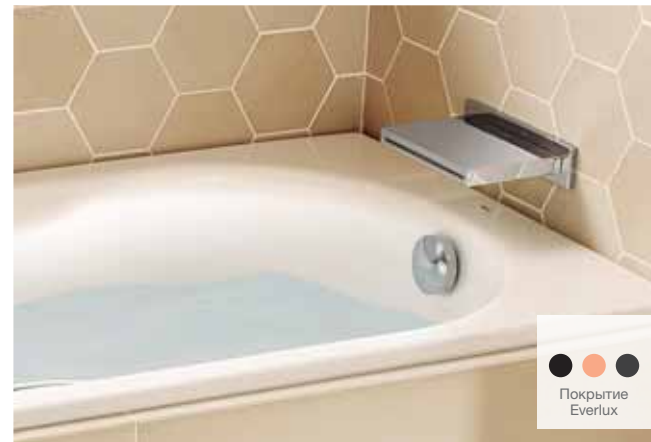

Изливы для ванн

Insignia Настенный излив 233 60 Round Настенный излив. 207 60	Lanta Настенный излив 186 60 Square Настенный излив. 221 60
FlowDream Излив, монтируемый на край ванны 235 65	Излив, монтируемый на стену 236 57

● Также доступны в цветах: Титановый черный, Розовое золото, Титановый черный матовый. Размеры указаны в мм.