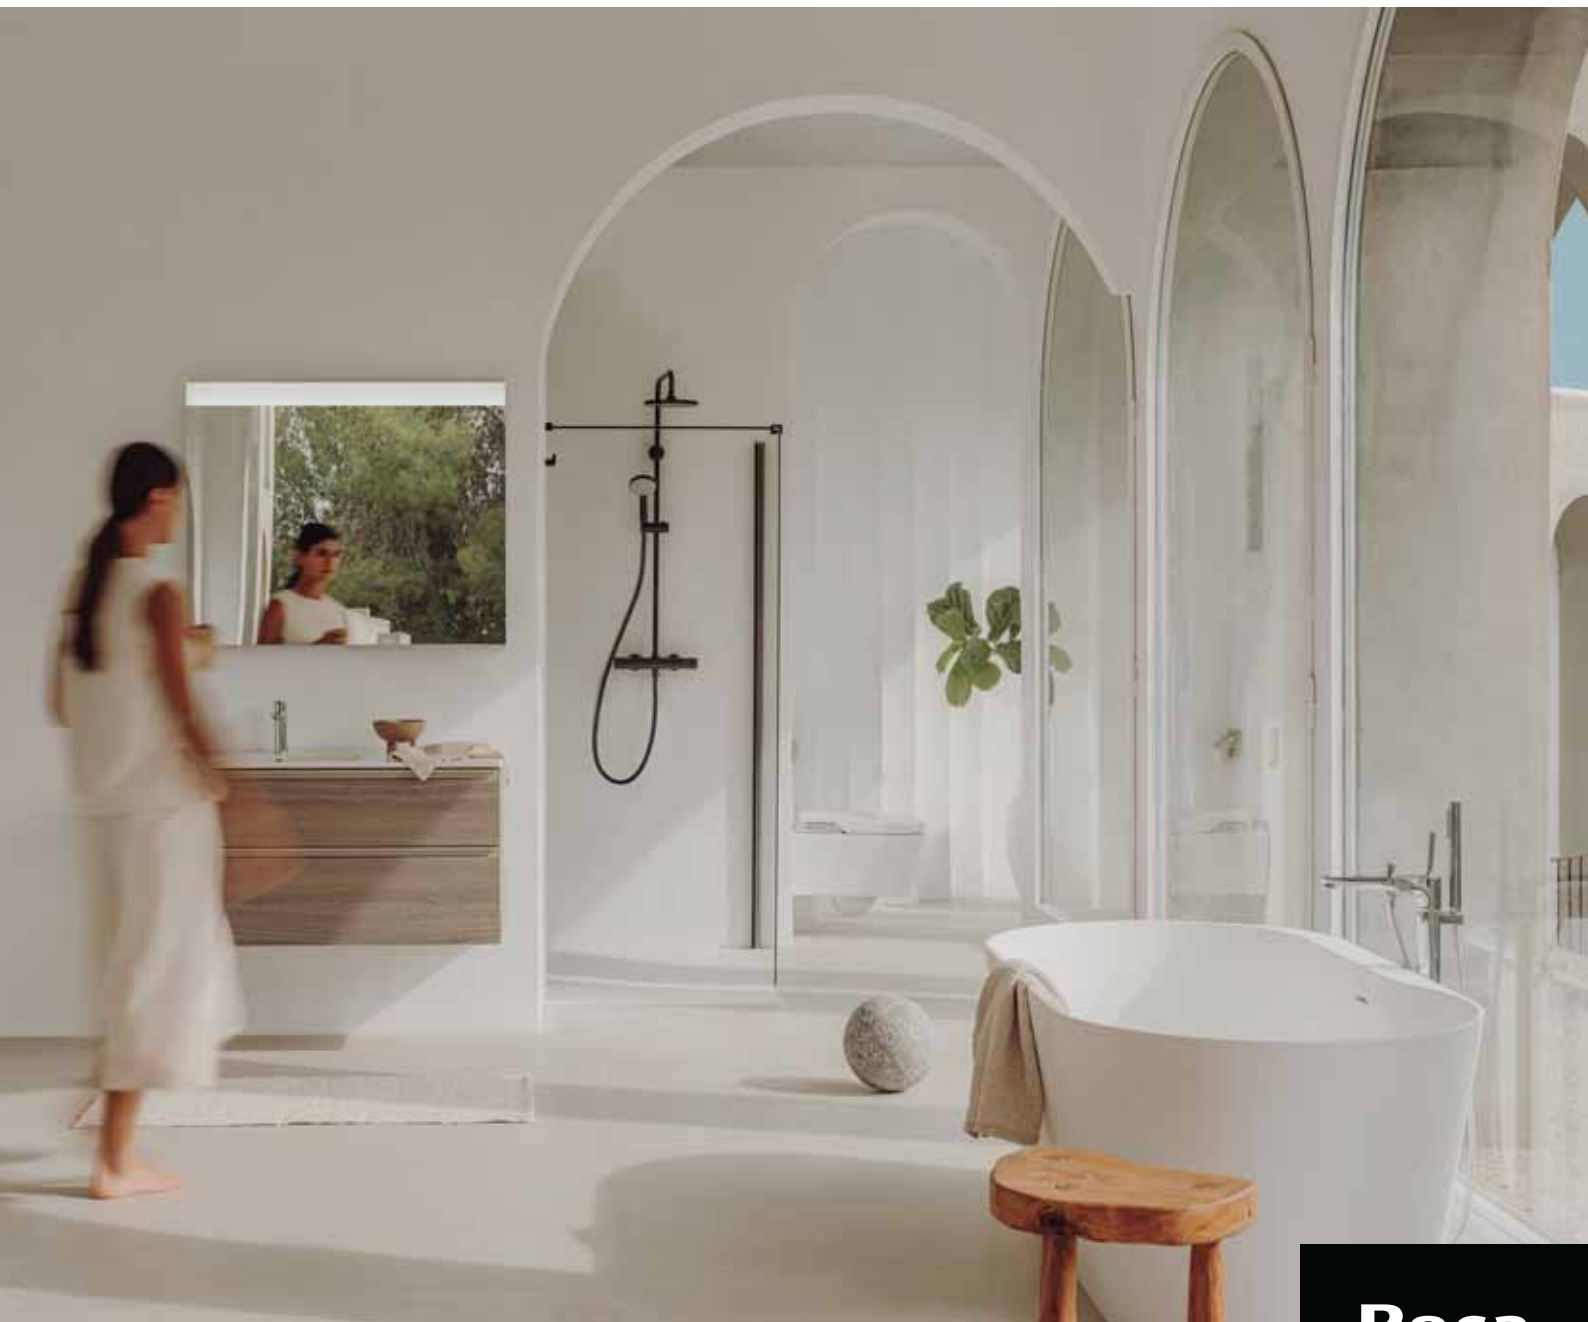

Всё для
ВАННОЙ КОМНАТЫ

2021

Roca

BAIA
ARMANI / **Roca**

ТЕХНОЛОГИИ ОПРЕДЕЛЯЮТ ОСОБЕННОСТИ (ОБЩЕСТВЕННОЙ) ВАННОЙ КОМНАТЫ БУДУЩЕГО: ЕЁ БЕЗОПАСНОСТЬ, КОМФОРТ И ЭКОЛОГИЧНОСТЬ

Забота о людях заключается в стремлении обеспечить их благополучие и комфорт сегодня и завтра, а также в постоянном внимании к потребностям и вызовам меняющегося общества. Участвуя в проекте One Hundred restrooms, компания Roca демонстрирует новый взгляд на концепцию общественных ваннных комнат, основанную на комфорте, безопасности и применении современных технологий, что сегодня считается эталоном для европейских городов. Ваннные комнаты сочетают в себе дизайн и инновационные решения, которые гарантируют максимальную безопасность в местах общего пользования и служат примером того, какой должна быть ванная комната будущего.

Отражая новый взгляд на места общего пользования, ваннные комнаты, созданные в соответствии с концепцией One Hundred restrooms, оборудованы в крупных торговых центрах, на заправочных станциях и в аэропортах больших городов и предназначены для тех, кто выбирает высокий уровень обслуживания, комфорт и безопасность. Решить эти задачи позволяют уникальные решения от Roca, такие как умные унитазы In-Wash®, раковины Inspira для установки на столешницу, изготовленные из инновационного материала Finesegetic®, а также подвесные безободковые унитазы, созданные по технологии Rimless.