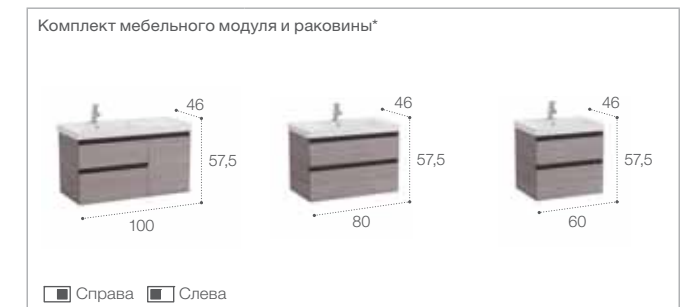

Domi

Размеры указаны в см. Доступные зеркала и комплектующие см. на стр. 82.
*Для цвета белый глянец модуль и раковины заказываются отдельно.