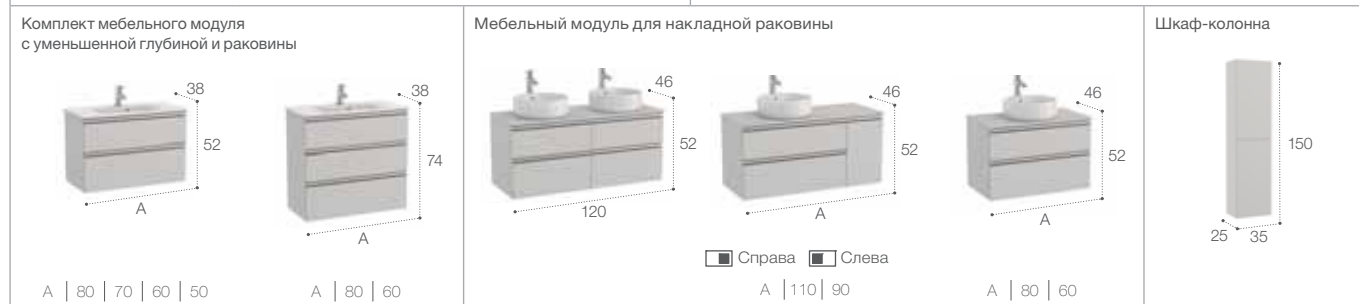

The Gap

Размеры указаны в см. Доступные комплектующие см. на стр. 82
*Для размеров 60, 80 в цвете белый глянец модуль и раковины заказываются отдельно.