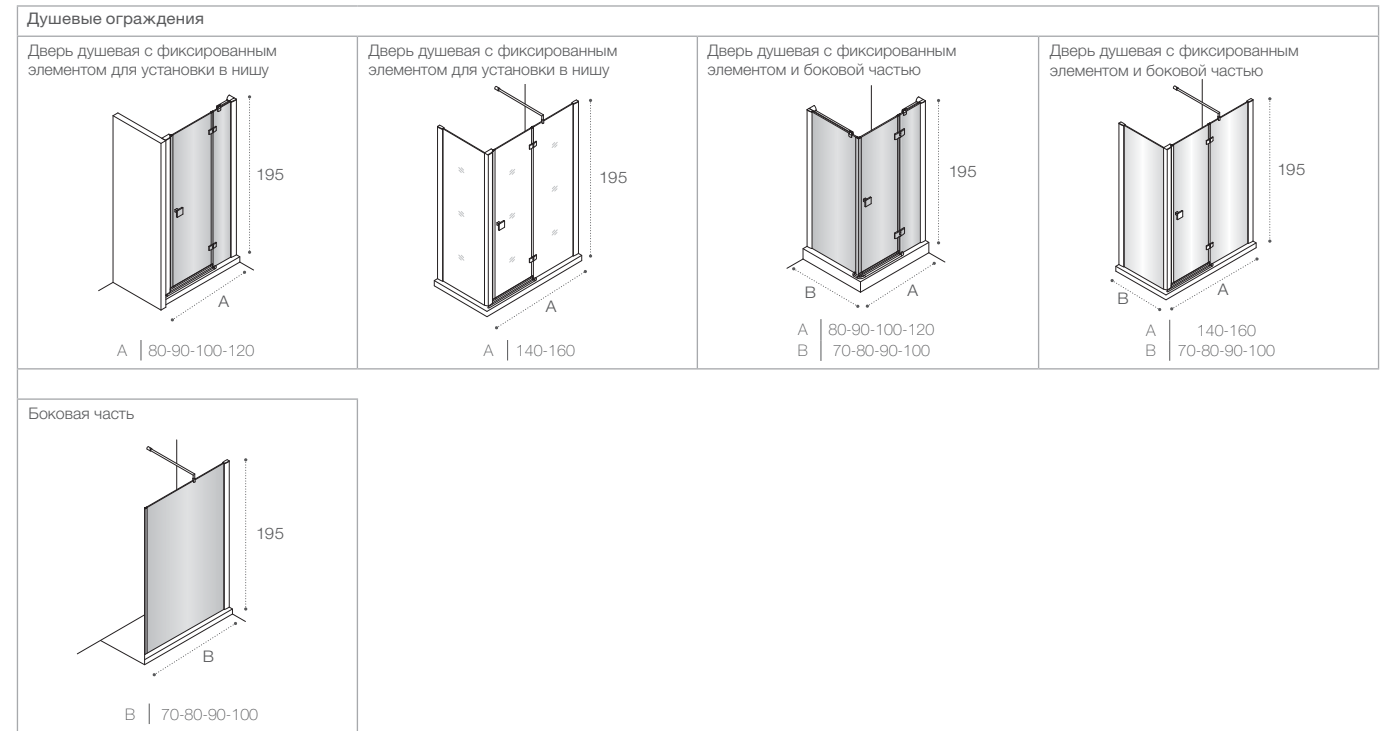

Metropolis

Размеры в см.