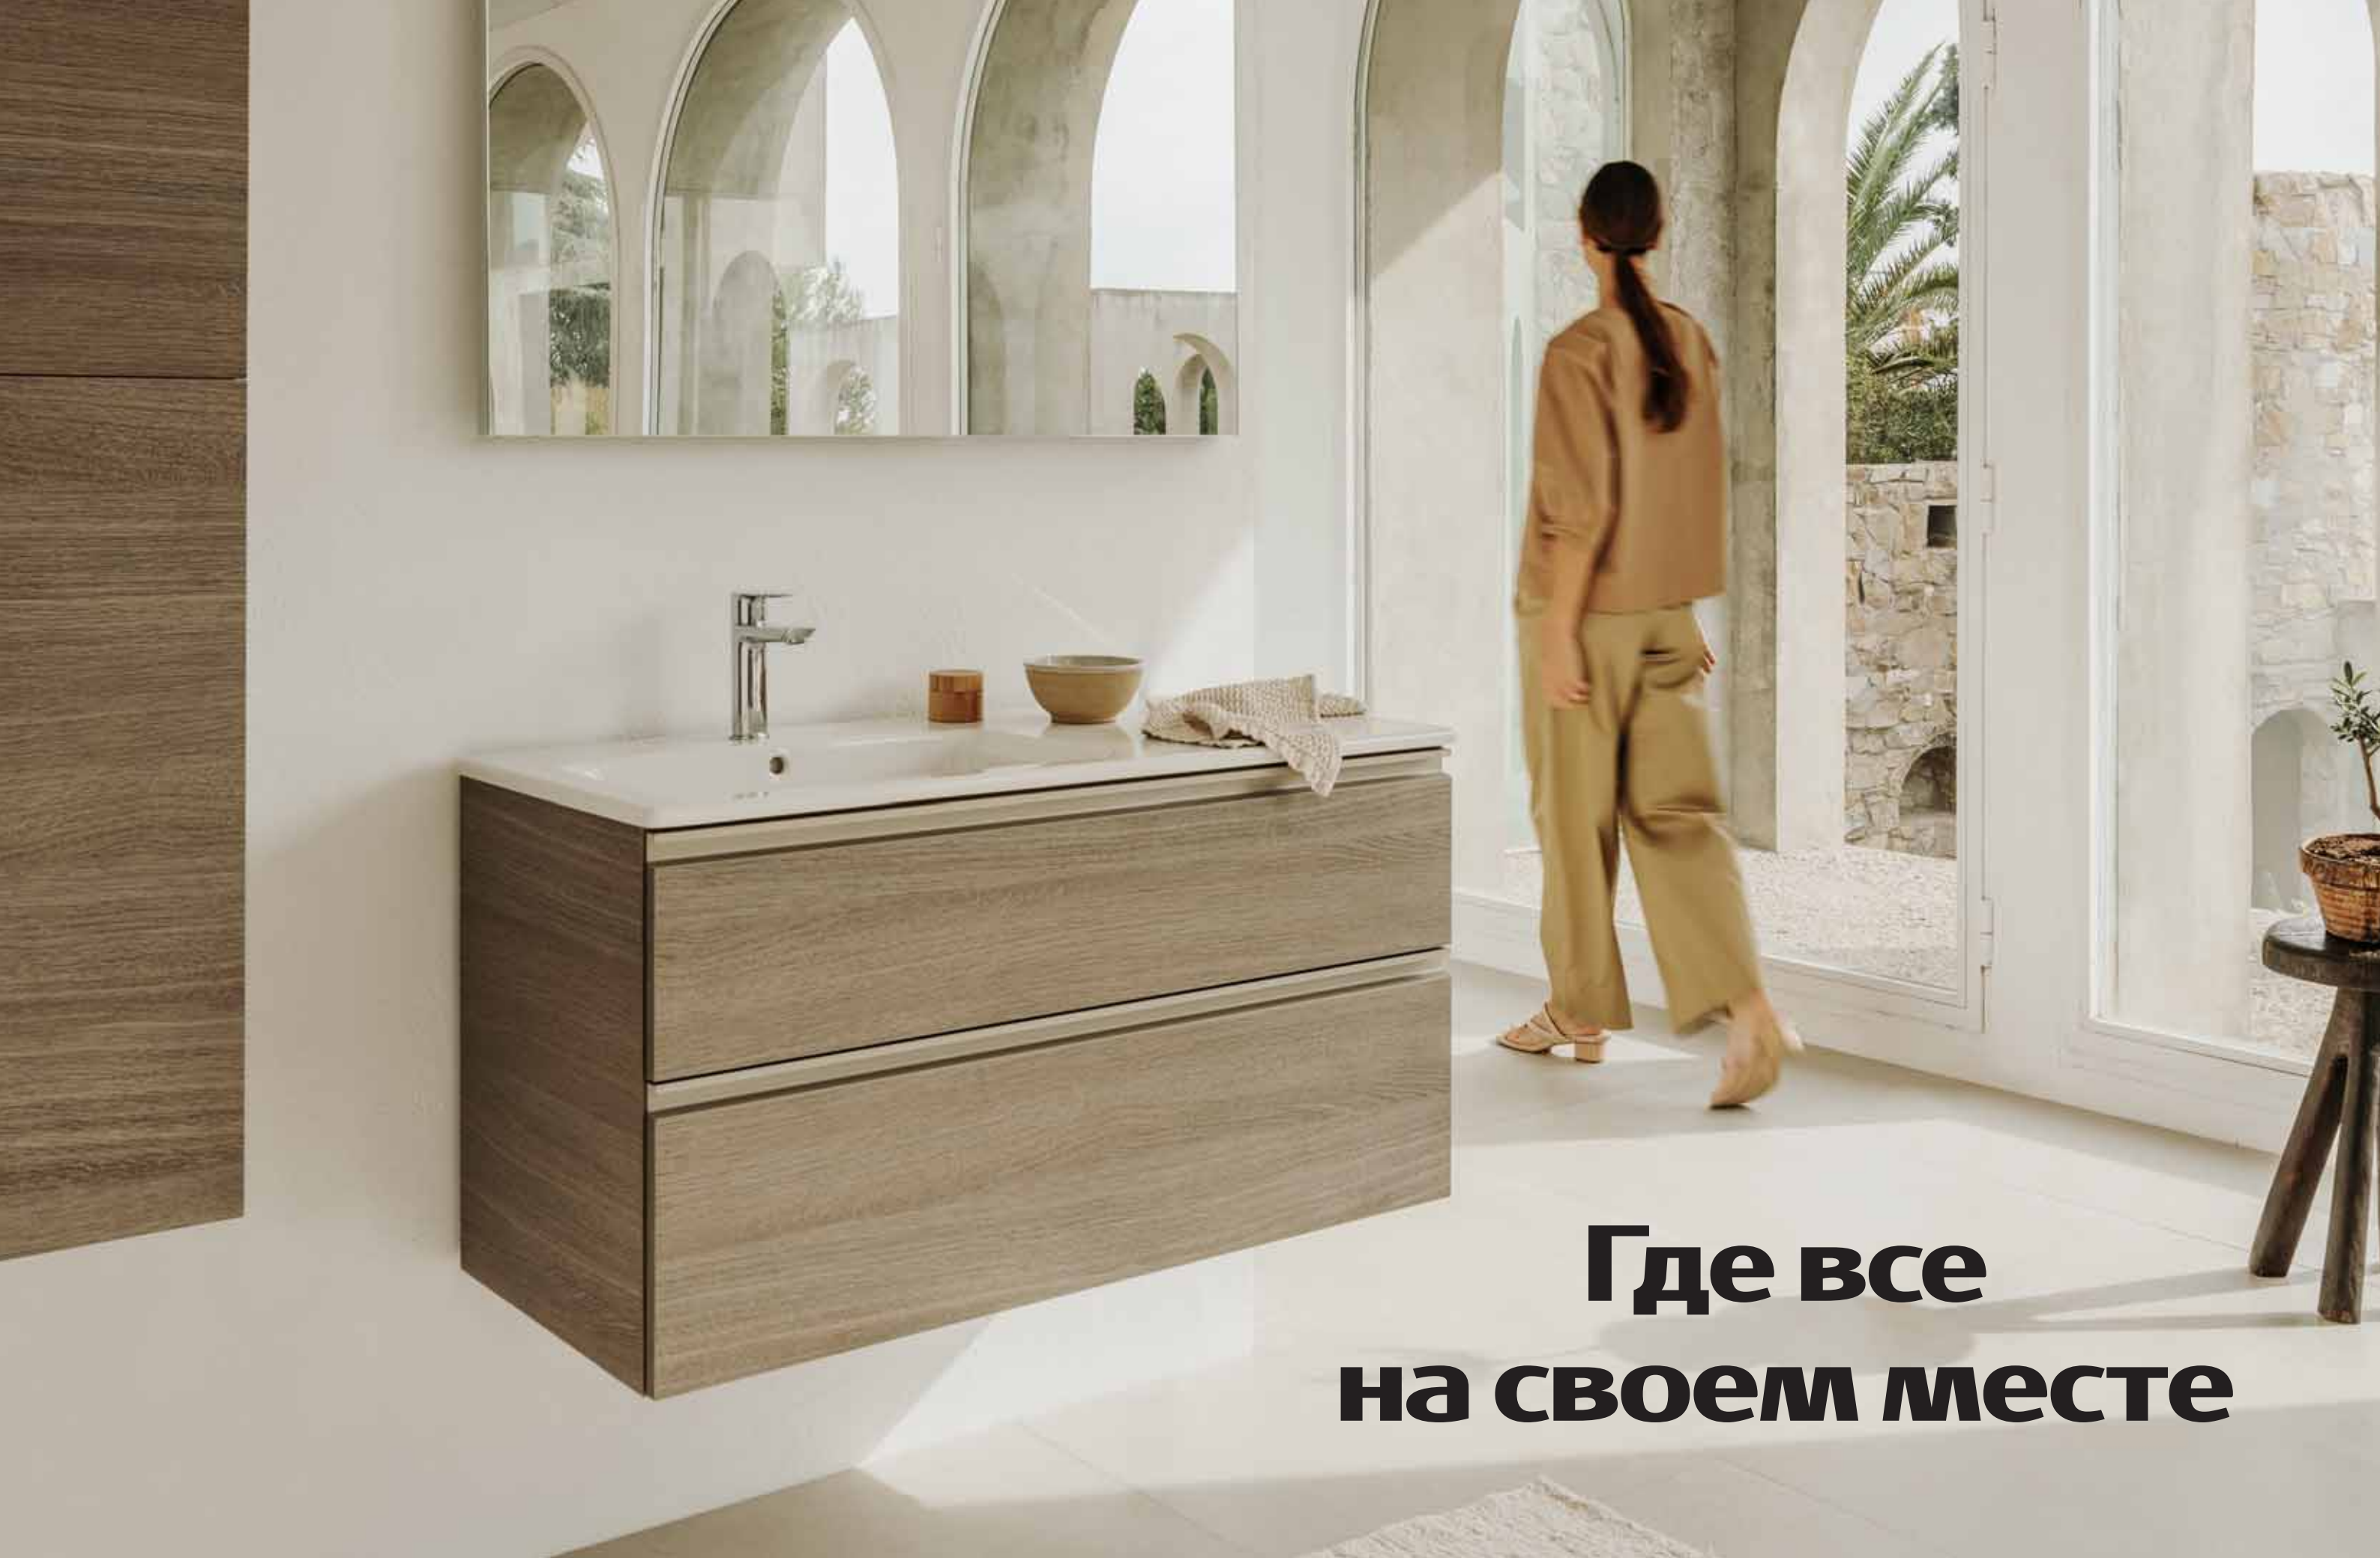

ДИЗАЙН RIMLESS ОТ ROCA

В новых унитазах Roca Rimless отсутствует ободок, через который осуществляется подача воды при смыве: на внутренней поверхности чаши нет скрытых полостей и ниш, что обеспечивает более простую и эффективную очистку изделия.