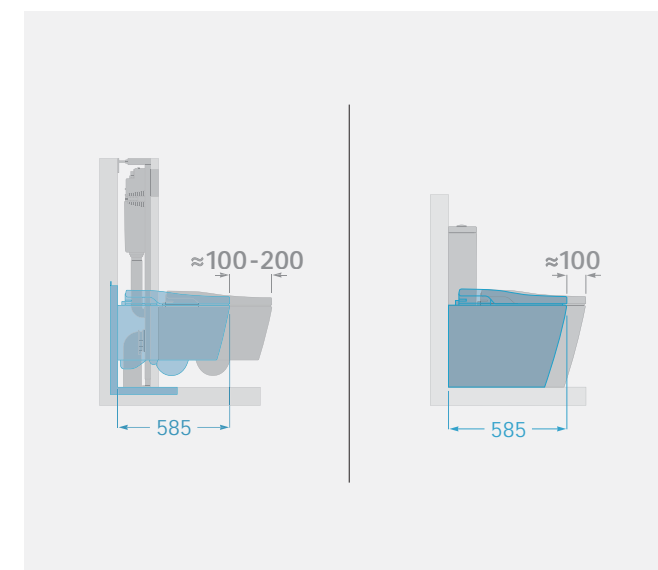

Экономия места

Благодаря интеграции бачка в чашу In-Tank® визуально унитаз выглядит более эстетично и позволяет освободить до 20 сантиметров в пространстве ванной комнаты.