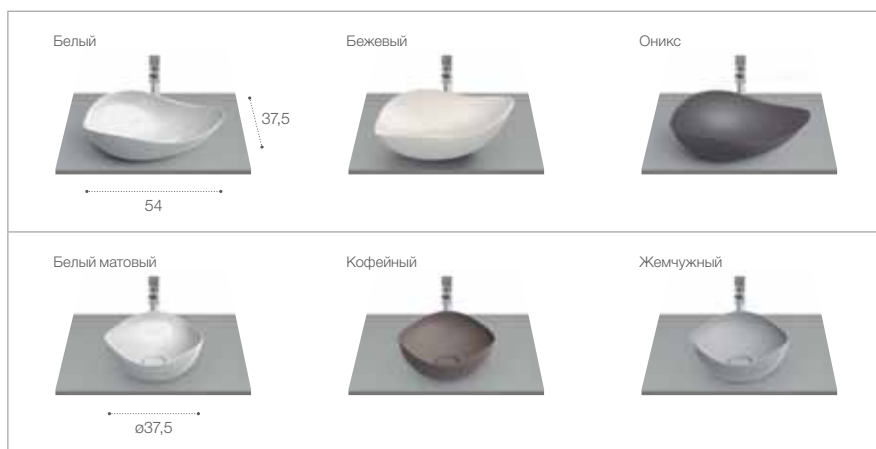

РАКОВИНЫ

Ohtake

Руй Отаке - один из самых известных и уважаемых архитекторов в Бразилии и в мире. Он отвечает за проектирование конструкций по стране и за рубежом, вкладывая в продукцию своё мастерство и индивидуальность. Концептуальные идеи Отаке всегда вызывают чувство удивления. Их можно узнать по необычной скульптурной форме и смелому использованию цвета.

Раковины индивидуального размера

Modo Round	Modo Soft	Modo Square	Beyond

Возможные модификации

Форма чаши
Modo Round ø 370 мм
Modo Soft 450 и 550 мм
Modo Square 450 и 550 мм
Beyond 500 мм
Возможность размещения
до 4 чаш на одной столешнице

Возможны различные варианты
расположения отверстий
под смесители и слива-перелива

Столешница
Доступная ширина: 450 и 500 мм

Передний бортик – опционально
Без переднего бортика высота 12 мм
С передним бортиком 50 или 125 мм

Полотенцедержатель – опционально
Для раковин с передним
бортиком 125 мм

Дополнительная полочка
Доступна шириной 385 мм
и высотой 50 мм