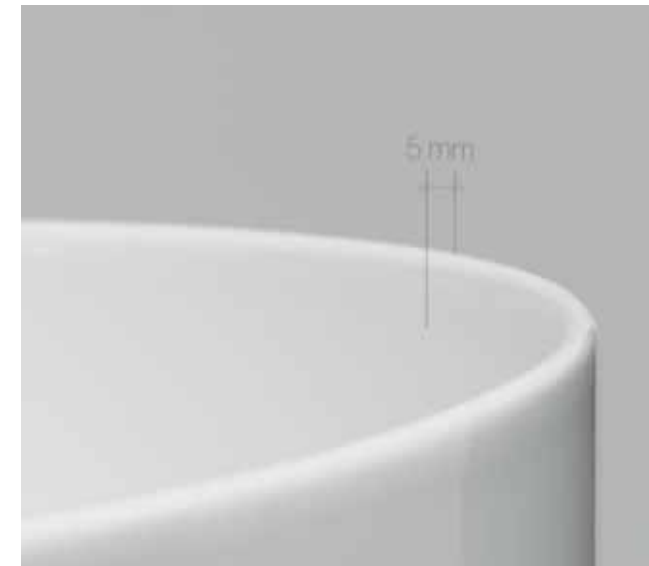

FINECERAMIC®

Чрезвычайно тонкие, толщиной всего 5 мм, с приятной на ощупь внутренней поверхностью раковины, изготовленные из материала Fineric®, на 40% легче и в то же время на 30% прочнее, чем изделия из традиционной керамики.