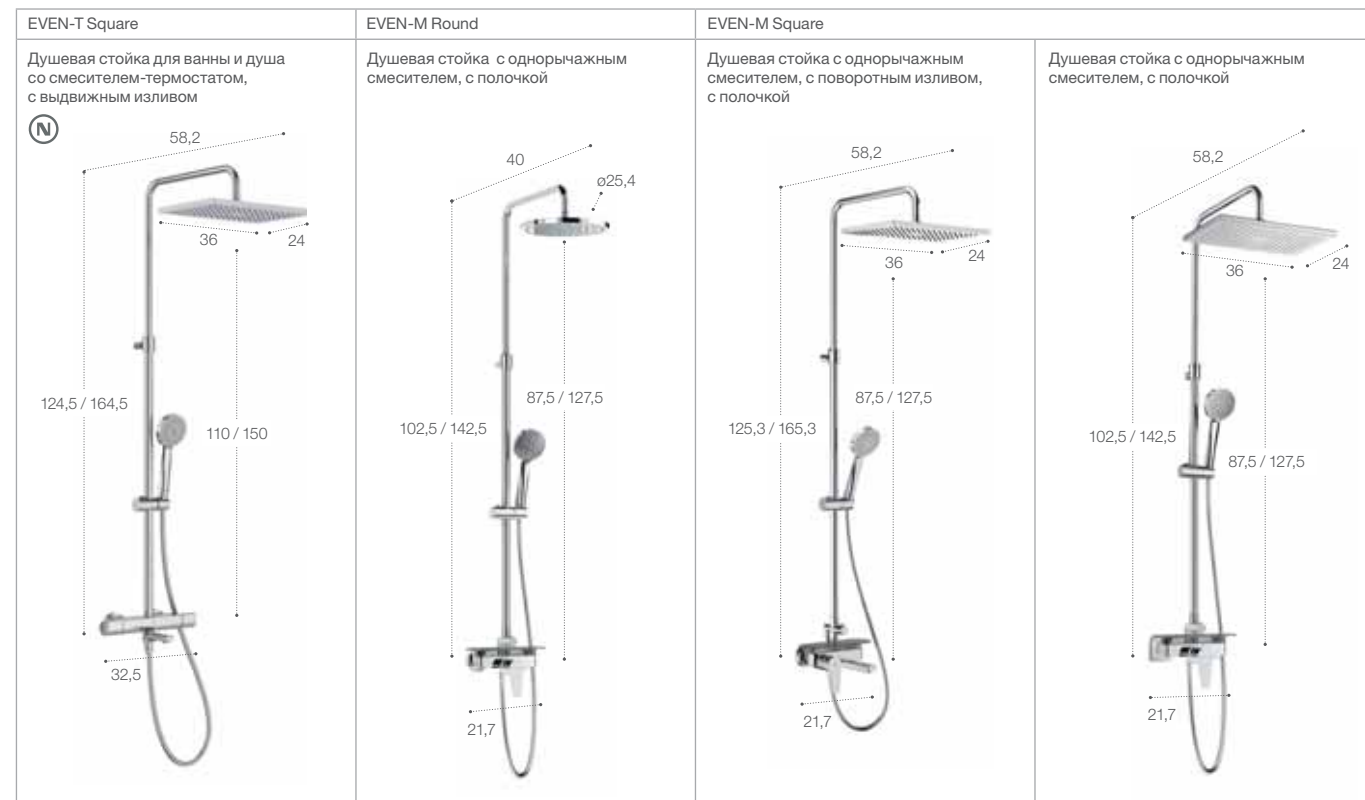

Размеры указаны в см.

Level

Размеры указаны в см.

Deck

DECK-T Round	DECK-T Square
<p>Настенная душевая стойка со смесителем-термостатом и полочкой</p>	<p>Настенная душевая стойка со смесителем-термостатом и полочкой</p>
DECK-M	DECK-S
<p>Настенная душевая стойка, однорычажная, с полочкой</p>	<p>Настенный однорычажный смеситель для душа с полочкой</p>

Размеры указаны в см.

Even

Также доступны варианты в цветах: титановый чёрный, розовое золото и матовый титановый чёрный. Размеры указаны в см.

Новинка 2021

Victoria

Размеры указаны в см.

Новинка 2021

Zen