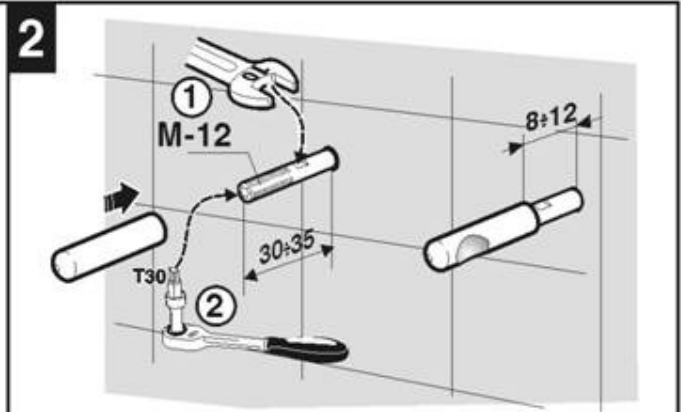

Roca

KHROMA

5-06902310
8-90040000

8-90030000

8-22091001

150 mm

8-22039300

KHROMA