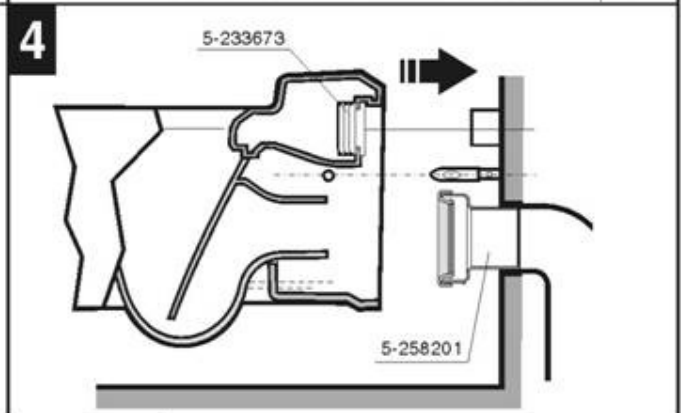

Roca

KHROMA

5-06902310
8-90040000

8-90030000

8-22091001

150 mm

8-22039300

KHROMA

	8-90002000	8-90041000	8-22091001	  8-22039200
A	150	150	150	100
B	80	80	80	130÷150
C	100	100	100	100

1

2

3

4

5

6

Roca Sanitario, S.A.
 Avda. Diagonal, 513
 08029 Barcelona - SPAIN
 Teléfono 93 366 1200
 Fax 93 419 4501
 www.roca.es