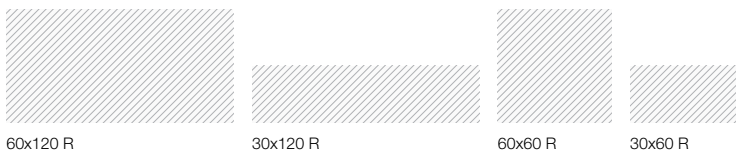

Formatos / Formats

Piezas especiales / Special items

Peldaño / Step
30x60 / P4210

BLANCO FKXT757011
GRIS FKXT757021
NEGRO FKXT757161

Rodapie / Skirting
10x60 / P2280

BLANCO FKXT6JC011
GRIS FKXT6JC021
NEGRO FKXT6JC161

Description	Piezas / box	Kg. box	m² Box	Boxes / Pallet	Kg. Pallet	m² Pallet
CLIFF 60x120 R	2	34,302	1,440	28	960,456	40,320
CLIFF 60x60 R	3	26,724	1,080	36	962,064	38,880
CLIFF Deko 30x60 R	7	25,949	1,260	48	1245,552	60,480
CLIFF ABS 30x60 R	7	25,949	1,260	48	1245,552	60,480
PELDAÑO CLIFF 30x60 R	2	9,586	0,360	22	210,892	7,920
RODAPIÉ CLIFF 10x60	10	13,050	0,600	60	783,000	36,000

For rectangular and large formats (side larger than 60 cm) the use of a leveling system such as wedges are recommended to ensure a correct installation.

Para formatos rectangulares y/o de gran formato (lado mayor de 60 cm) se recomienda el uso de sistemas nivelados como campanas o cuñas para garantizar una correcta colocación.