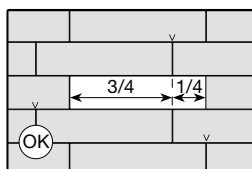

For rectangular and large formats (side larger than 60 cm) the use of a leveling system such as wedges are recommended to ensure a correct installation.

Para formatos rectangulares y/o de gran formato (lado mayor de 60 cm) se recomienda el uso de sistemas nivelados como campanas o cuñas para garantizar una correcta colocación.