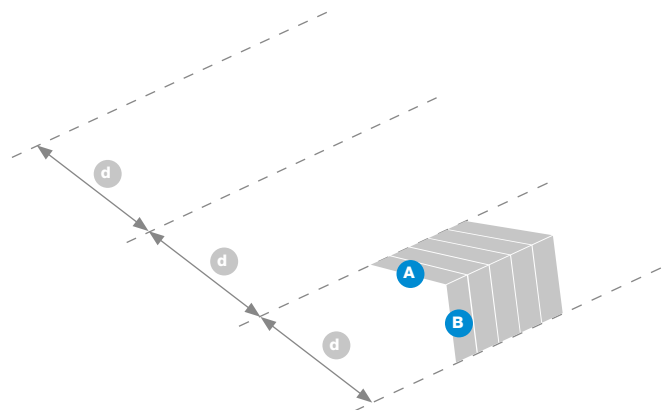

Chevron

Porcellanato

Porcellanato stoneware

porcellanato

8,5x44

Gama de producto

Chevron Borneo Gris 8,5x44
FLAT6HZ021 / M1965

Chevron Borneo Fresno 8,5x44
FLAT6HZ831 / M1965

Esquemas de colocación / Placement schemes

Recomendaciones de colocación / Placement recommendations

Colocar emparejando modelo a+b en filas y columnas
Place by matching model A+B in rows and columns

Formatos / Formats