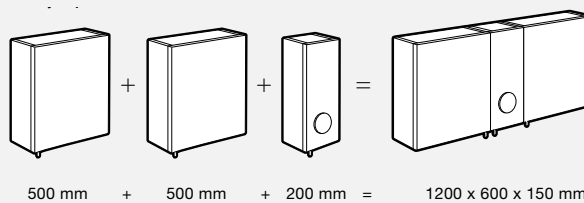

Los Armario-Espejo Luna permiten combinarse entre sí para satisfacer cualquier necesidad.

Algunas combinaciones:

Armario con estantes regulables **Luna** + Armario-Espejo **Luna** / $200 + 500 = 700$ mm