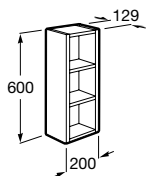

Los Armario-Espejo Luna permiten combinarse entre sí para satisfacer cualquier necesidad.

Algunas combinaciones:

Armario con estantes regulables **Luna** + Armario-Espejo **Luna** / $200 + 500 = 700$ mm