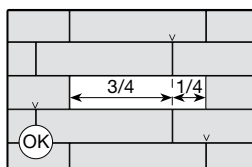

For rectangular and large formats (side larger than 60 cm) the use of a leveling system such as wedges are recommended to ensure a correct installation.

Para formatos rectangulares y/o de gran formato (lado mayor de 60 cm) se recomienda el uso de sistemas nivelados como campanas o cuñas para garantizar una correcta colocación.