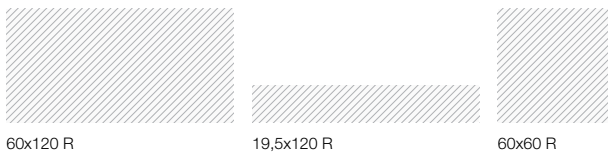

Norfolk

Porcellanato coloreado
en masa

Full body porcelain
stoneware

Rock & Rock

60x120 R / 19,5x120 R / 60x60 R

Colores / Colours

Formatos / Formats

Piezas especiales / Special items