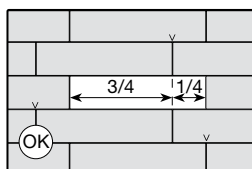

Description	Pieces / box	Kg. box	m ² Box	Boxes / Pallet	Kg. Pallet	m ² Pallet
LICEO 30x120 R	4	34,212	1,440	32	1094,784	46,080
LICEO ABS 30x120 R	4	34,212	1,440	32	1094,784	46,080
LICEO 19,5x120 R	4	22,152	0,936	48	1063,296	44,928
PELDAÑO LICEO 30x120 R	2	20,984	0,720	30	629,520	21,600
RODAPIE LICEO 9,5x120	8	23,984	0,912	42	1007,328	38,304