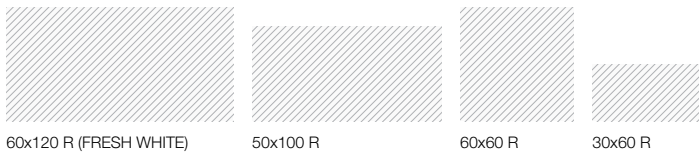

Pure

Porcellanato coloreado
en masa

Full body porcelain
stoneware

Colours

STAR
TUTTO MASSA

50x100 R / 60x60 R / 30x60 R

Colores / Colours

Formatos / Formats