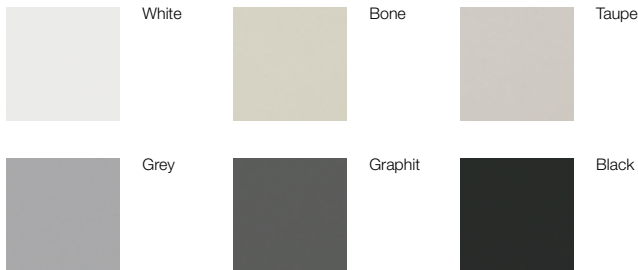

Pure

Porcellanato coloreado
en masa

Full body porcelain
stoneware

Colours

STAR
TUTTO MASSA

50x100 R / 60x60 R / 30x60 R

Colores / Colours

Formatos / Formats

Pure

Porcellanato coloreado
en masa

Full body porcelain
stoneware

Gama de producto

Pure Fresh White 60x120 R
FJNT954011 / M2160

Pure Fresh White 50x100 R
FGYT62I011 / M2090

Pure White 60x60 R
FGYT360011 / M1890