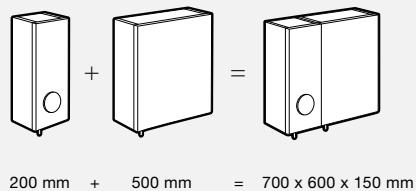

Los Armario-Espejo Luna permiten combinarse entre sí para satisfacer cualquier necesidad.

Algunas combinaciones:

Armario con estantes regulables **Luna** + Armario-Espejo **Luna** / $200 + 500 = 700$ mm