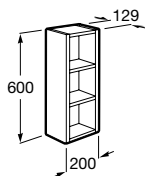

Los Armario-Espejo Luna permiten combinarse entre sí para satisfacer cualquier necesidad.

Algunas combinaciones:

Armario con estantes regulables **Luna** + Armario-Espejo **Luna** / $200 + 500 = 700$ mm