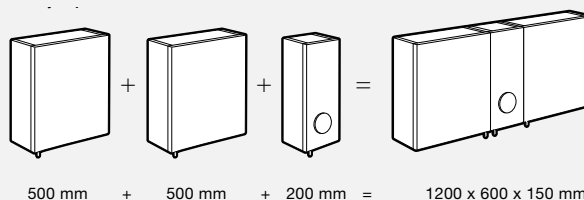

Los Armario-Espejo Luna permiten combinarse entre sí para satisfacer cualquier necesidad.

Algunas combinaciones:

Armario con estantes regulables **Luna** + Armario-Espejo **Luna** / $200 + 500 = 700$ mm