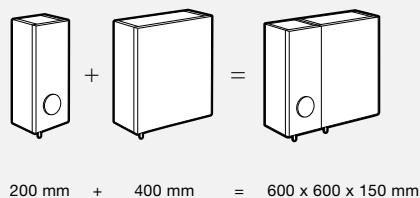

Los Armario-Espejo Luna permiten combinarse entre sí para satisfacer cualquier necesidad.

Algunas combinaciones:

Armario con estantes regulables **Luna** + Armario-Espejo **Luna** / $200 + 500 = 700$ mm